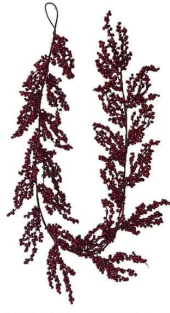

Mehrere Größen: Der Außendurchmesser beträgt etwa 20-30 Zoll. Kann an vielen Orten zur Dekoration, zur Dekoration von Haustüren und Wänden angebracht werden.

DIY-Designanpassung: Wir können alle Ornamente nach Ihren Wünschen modifizieren, neue Ideen entwickeln und neue Beerendekorationen entwerfen

Das Folgende ist ein Katalog. Wenn Sie weitere Stile erfahren möchten, kontaktieren Sie mich bitte

HH24-21W-24R

HH24-21C-6'R

HH24-21S-28R

ZC023-SHY065

HH24-30W-24BW

HH24-30C-6'BW

HH24-30S-28BW