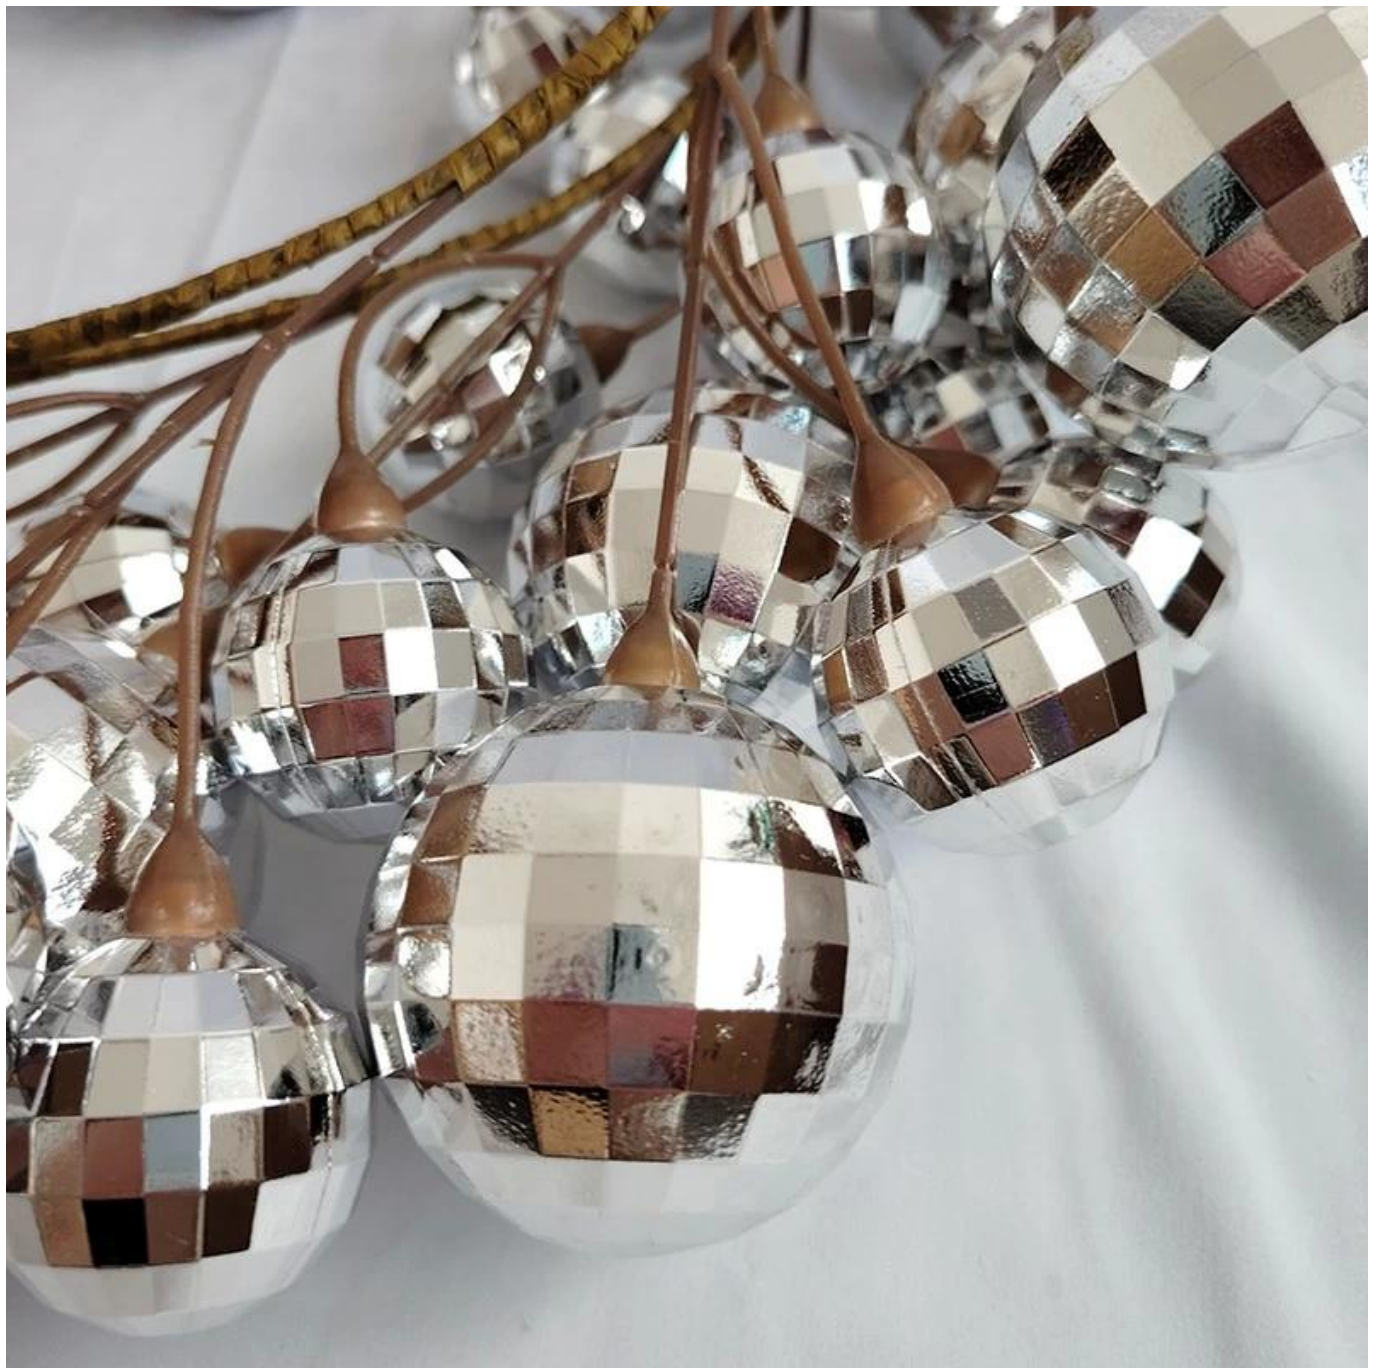

Weihnatskugel-Girlanden für Weihnachtsfeiern, hängende Dekoration, 1,8 m lange Kugeln-Girlande

Bitte senden Sie jederzeit „Anfragen“ für spezifische Details

WS2404-10 33CM

WS2404-11 40CM

WS2404-12 45CM

WS2404-13 50CM

WS2404-19 40CM

WS2404-17 33CM

WS2404-16 40CM

WS2404-15 45CM

WS2404-14 50CM

WS2404-18 40CM

WS2404-20

WS2404-22