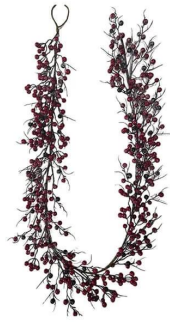

Couronne de baies rouges de 24 pouces pour décoration suspendue de fenêtres murales de porte d'entrée

Peut être ajouté des lumières LED : L'ajout de lumières LED le rendra plus brillant et plus beau la nuit

Ce qui suit est un catalogue. Si vous souhaitez connaître plus de styles, veuillez me contacter

HH24-21W-24R

HH24-21C-6'R

HH24-21S-28R

ZC023-SHY065

HH24-30W-24BW

HH24-30C-6'BW

HH24-30S-28BW

ZC023-SHY064

HH24-28W-24RB

HH24-28C-6'RB

HH24-28S-28RB

ZC023-SHY063

HH24-29W-24R

HH24-29C-6'R

HH24-29S-28R

ZC023-SHY062

HH24-27W-24RG

HH24-27C-6'RG

HH24-27S-24

ZC023-SHY061

Achats à guichet unique

Nous pouvons fournir des services de conception de portefeuille de produits multi-catégories, [boule de Noel](#), [Sapin de Noël](#), [Guirlande de Noël](#), [Guirlandes de Noël](#), [Couronne de boules](#), [guirlandes de boules](#), [boules Conetree](#), [décoration de Noël](#), [Sapin de Noël pop-up](#), [boule à facettes disco](#), [Couronne d'Halloween](#), [citrouille d'Halloween](#), [Citrouille de récolte d'automne](#), [couronne d'automne](#), [guirlandes d'automne](#), [Oeuf de Pâques](#), [couronne de Pâques](#)