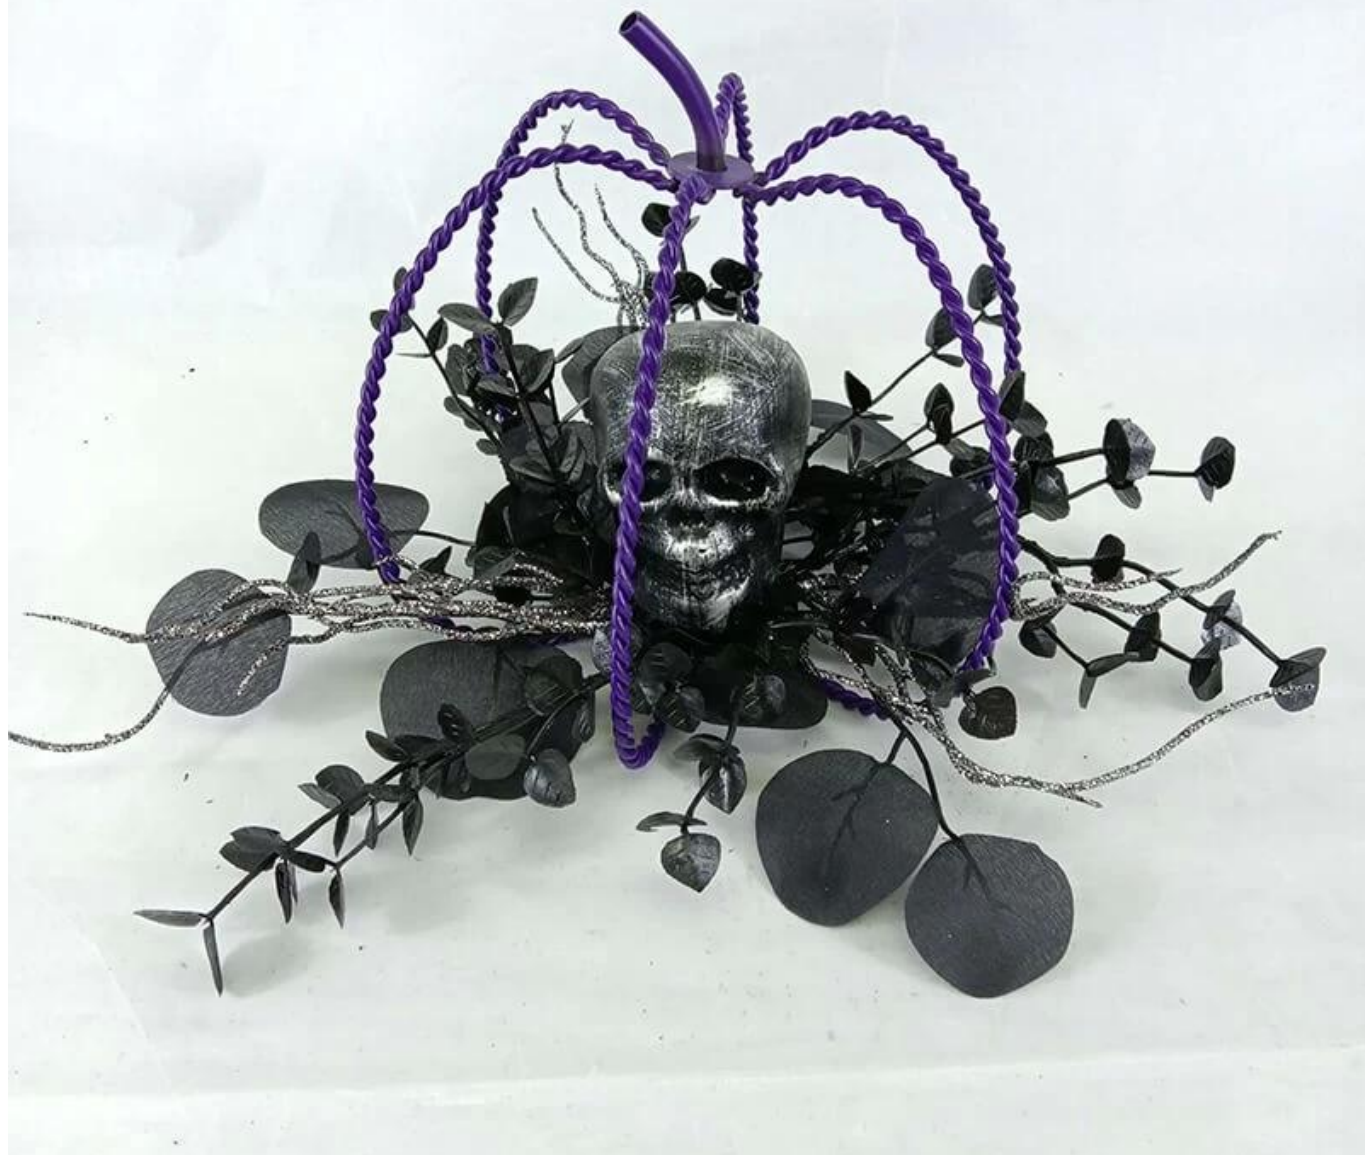

14*14*8

Ищете ли вы традиционные украшения или хотите чего-то уникального и креативного, производители Senmasine предлагают богатый выбор. Давайте вместе насладимся радостью и творчеством этого праздничного сезона! Если у вас есть дополнительные вопросы, не стесняйтесь спрашивать.

Ниже приводится каталог Хэллоуина. Если вы хотите узнать больше стилей, пожалуйста, свяжитесь со мной