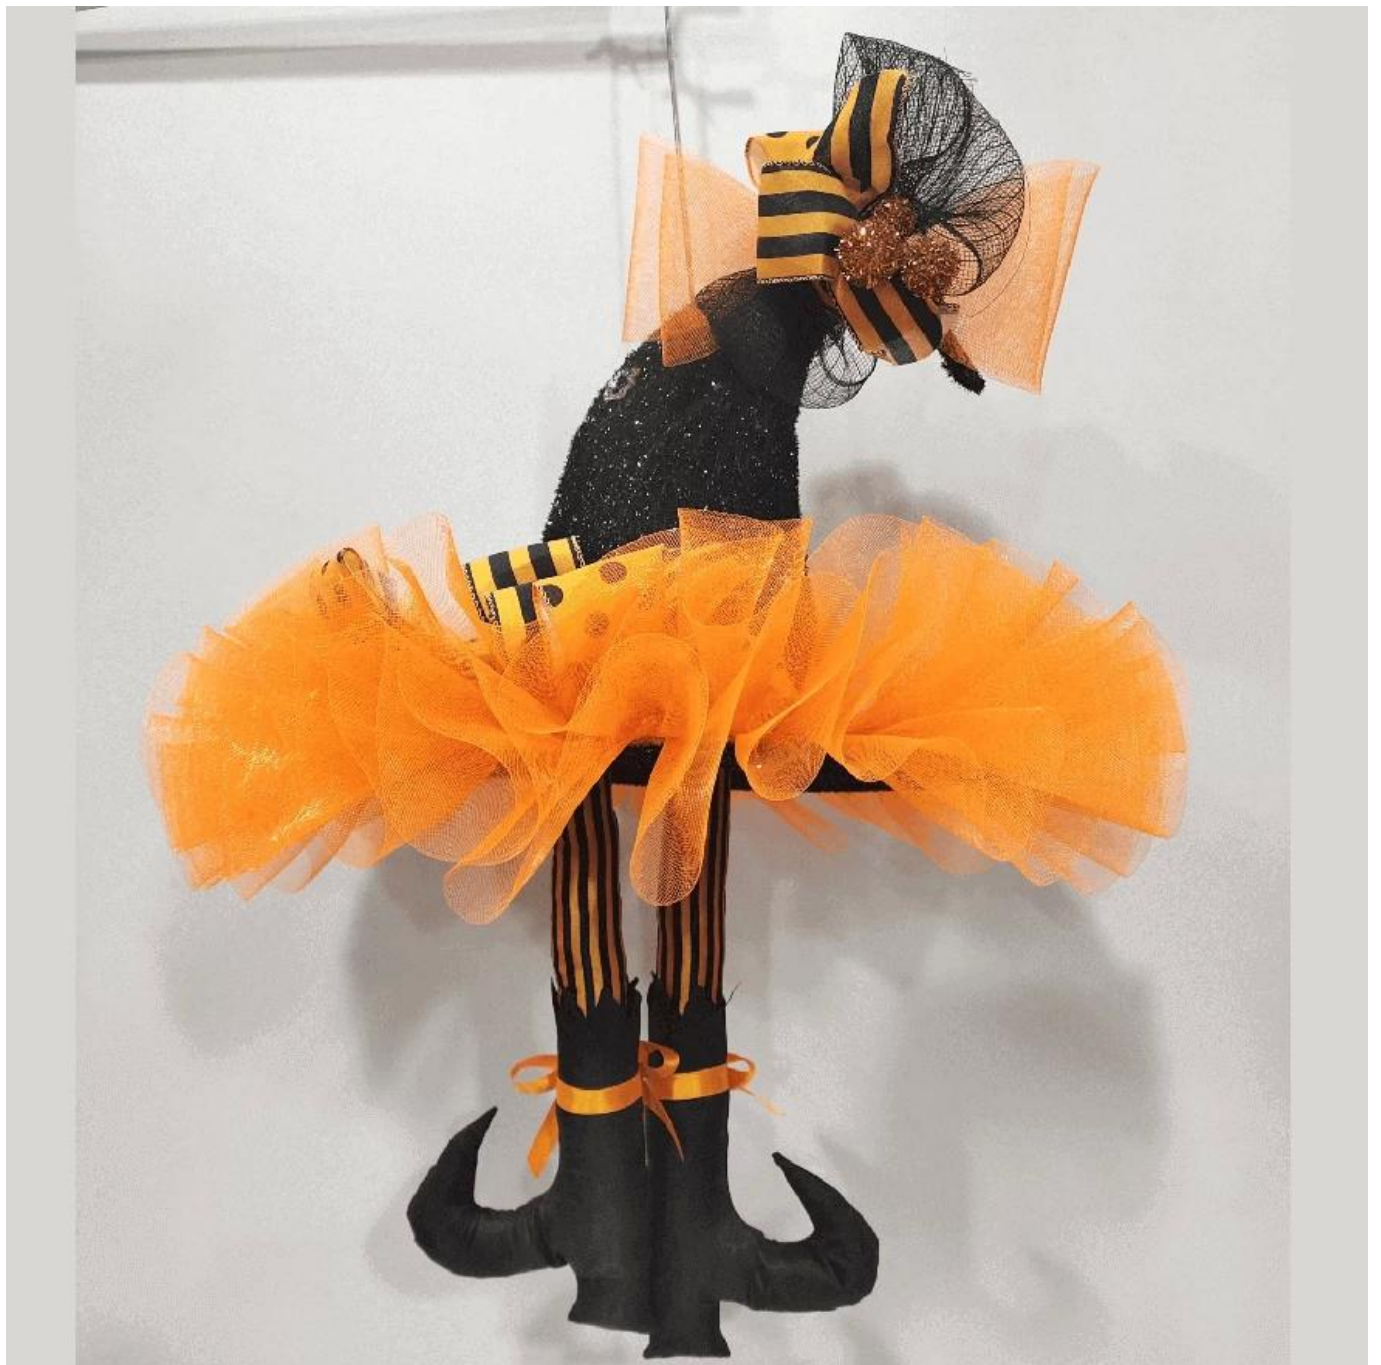

22

LED: 30-15

DIY:

"

Senmasine
! .
.

.

HX23101834

HX23101835