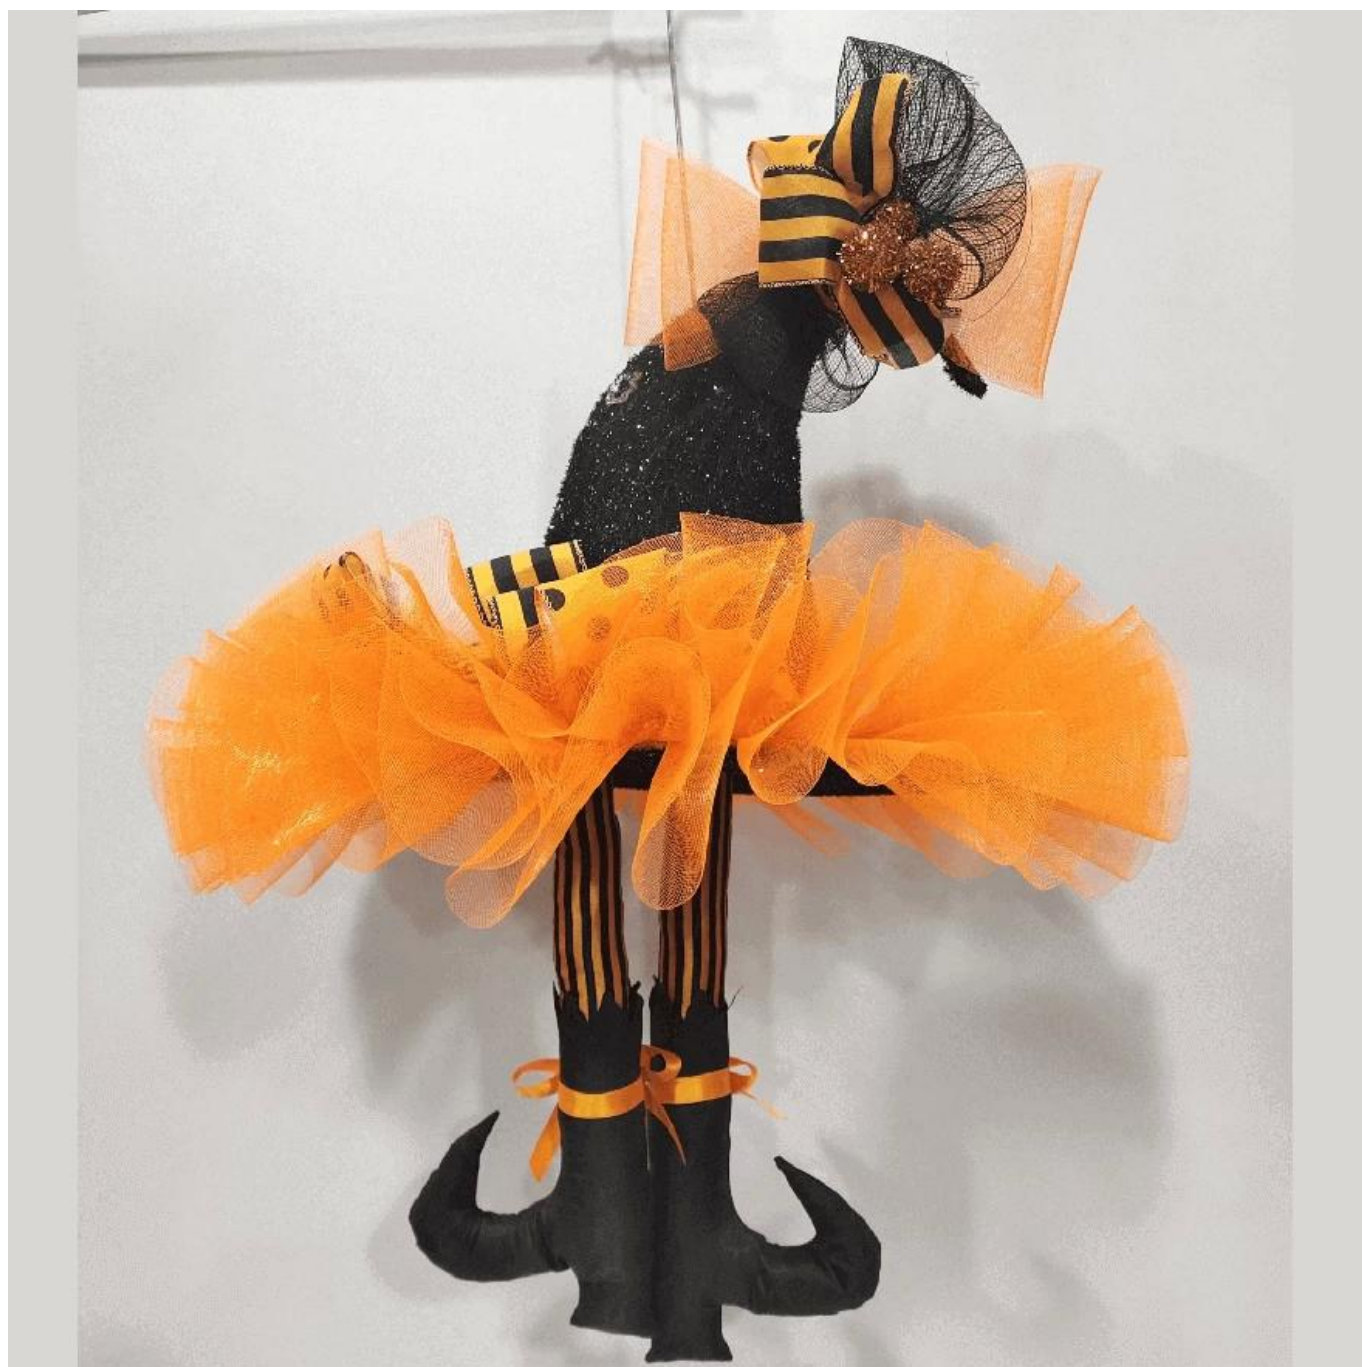

22-Zoll-Glitzer-Halloween-Hut mit Hexenbein, orangefarbenes Netz, hängende Dekoration für die Haustür

Es können LED-Leuchten hinzugefügt werden: Die dunklen Farben erhöhen die Halloween-Atmosphäre, mehrere LED-Lichter machen es für die Halloween-Nacht sichtbar, gruselig und unheimlich genug.

Mehrere Größen: Der Außendurchmesser beträgt etwa 15-30 Zoll. Kann an vielen Orten zur Dekoration angebracht werden, ausreichend als Halloween-Dekoration für Haustür und Wand.

DIY-Designanpassung: Wir können alle Ornamente nach Ihren Wünschen modifizieren, neue Ideen entwickeln und neue Halloween-Dekorationen entwerfen

Bitte senden Sie jederzeit „Anfragen“ für spezifische Details