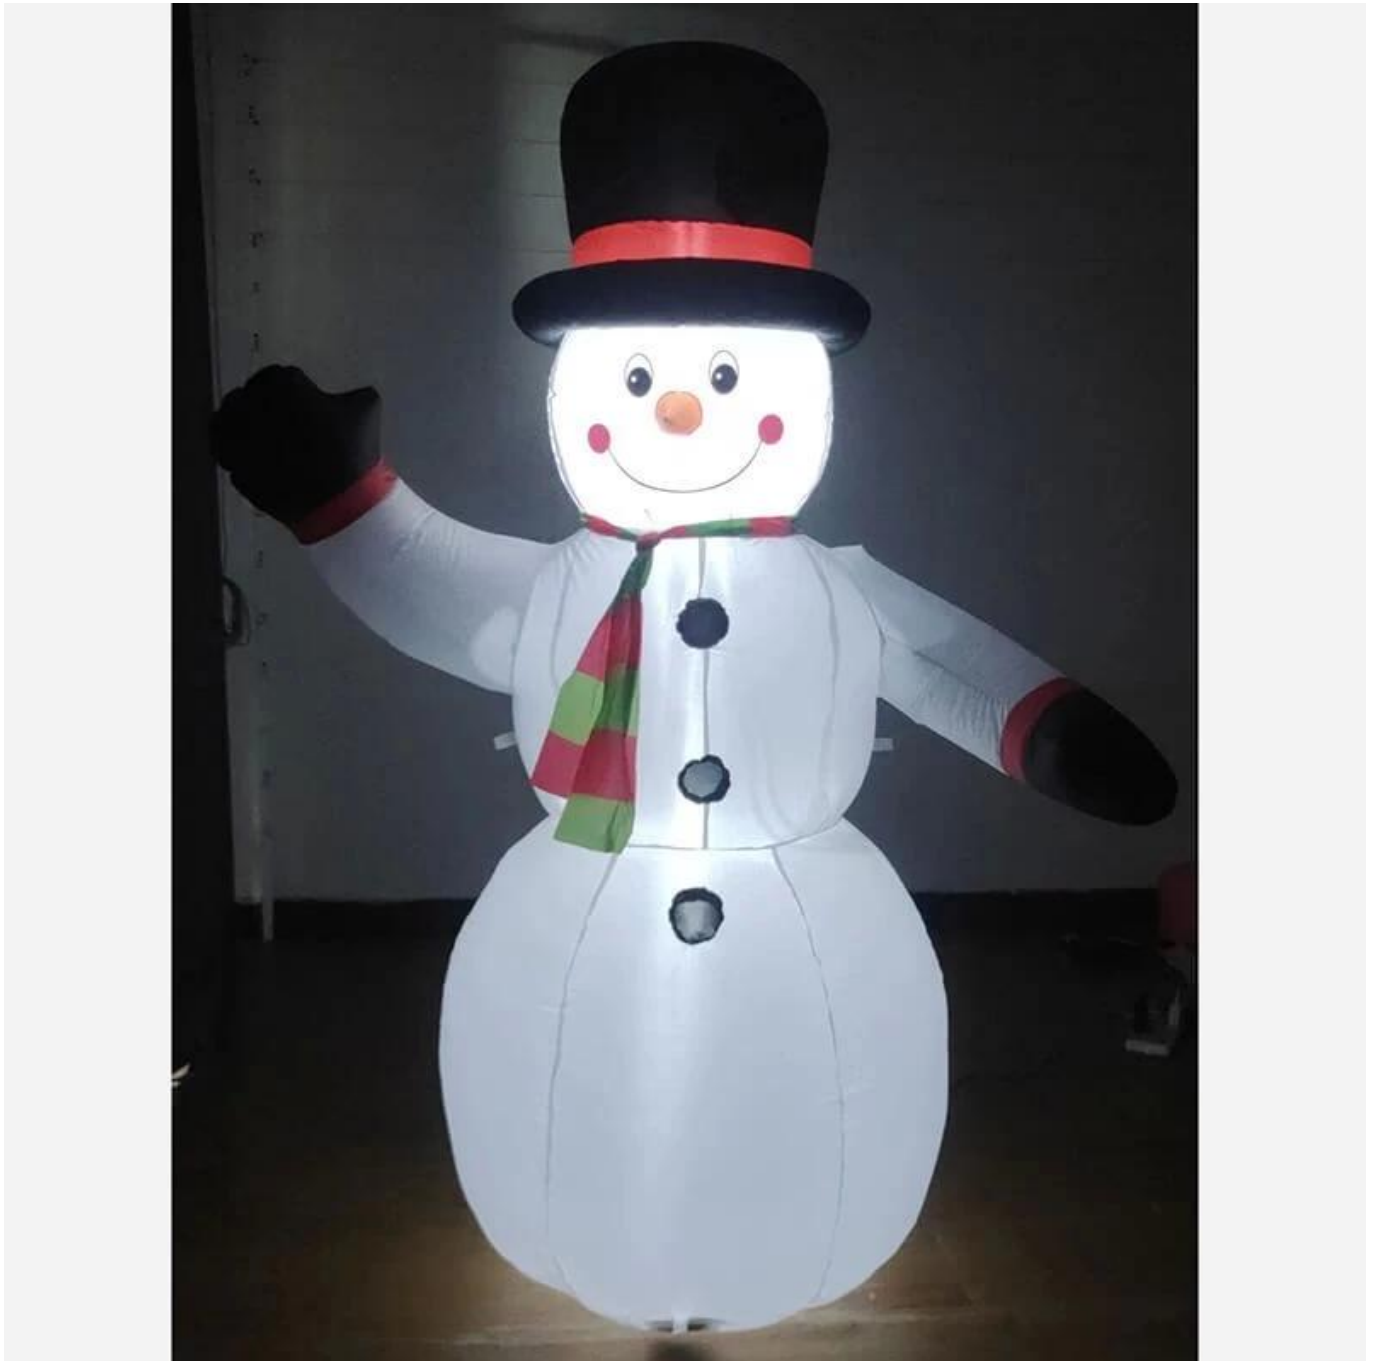

Weihnachts-Schlauchboote zum Aufblasen, für den Innen- und Außenbereich, festliche Feiertagsdekoration, LED-Lichter, aufblasbarer Weihnachts-Schneemann

Material: 210T Polyesterfaser (Polyester)

Das fertige Produkt beinhaltet: Produkt, Ventilator, Lampe, Transformator, Neutralleiterhandbuch und

entsprechendes Zubehör, das zur Nutzung direkt angeschlossen werden kann

Schutzlevel: IP44 für den Innen- und Außenbereich.

**6FT Snowman**  
**Adapter: 12V DC1.0A**  
**Fan: 12VDC 0.8A**  
**LED /qty: 3 white LEDs**  
**Stake: 4, Rope: 2**

Bitte senden Sie jederzeit „Anfragen“ für spezifische Details

Item No:SI-B107  
Description:4FT Spider  
Adapter:12V DC0.6A  
Fan:12VDC 0.5A  
LED /qty:1 white LED & Multi moving projector light( without projector light,lower 1.56USD)  
Stake:4 Rope:2