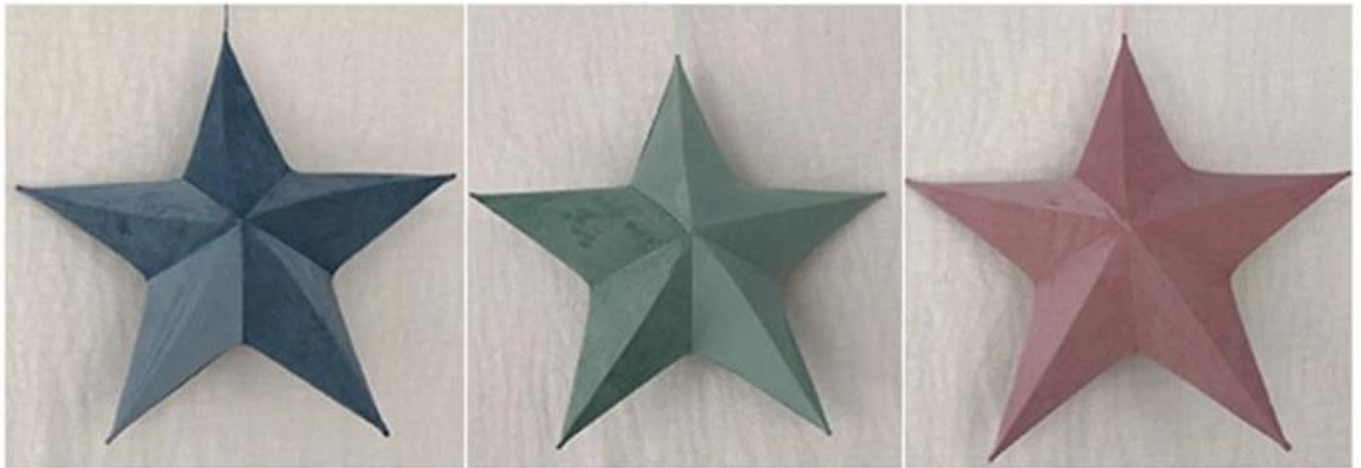

Different Colors And Sizes Show

40/65/80/110/135/150cm or custom

Adquisiciones integrales

Podemos proporcionar servicios de diseño de carteras de productos de múltiples categorías. [Bola navideña](#), [árbol de Navidad](#), [corona de Navidad](#), [guirnaldas de navidad](#), [guirnalda de chucherías](#), [adornos Guirnaldas](#), [chucherías conetree](#), [Decoración navideña](#), [árbol de navidad emergente](#), [bola de espejos discoteca](#), [corona de halloween](#), [calabaza de halloween](#), [Calabaza de cosecha de otoño](#), [corona de otoño](#), [guirnaldas de otoño](#), [huevo de pascua](#), [corona de pascua](#)