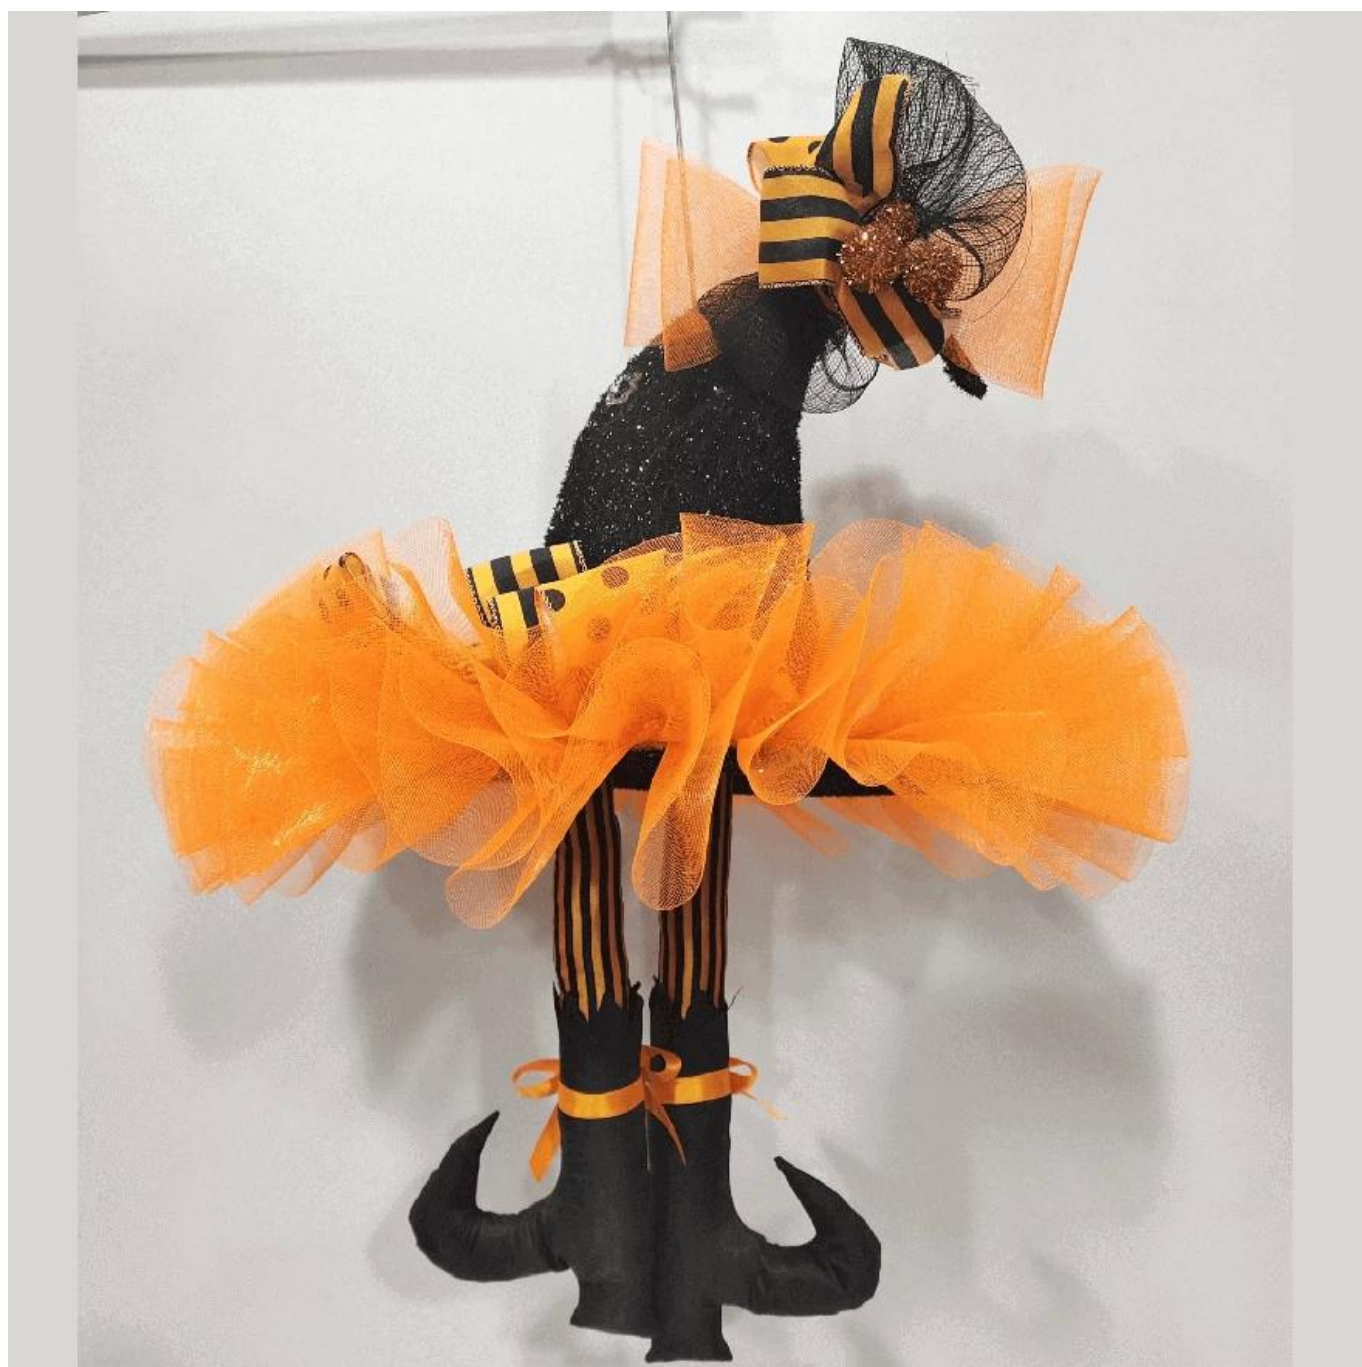

Sombrero de Halloween con purpurina de 22 pulgadas con pierna de bruja, decoración colgante para el hogar, puerta delantera de malla naranja

Se pueden agregar luces LED: Los colores oscuros ayudan a aumentar la atmósfera de Halloween, las luces LED múltiples lo hacen visible para la noche de Halloween, lo suficientemente espeluznante y aterrador.

Varios tamaños: El diámetro exterior es de aproximadamente 15 a 30 pulgadas. Se puede aplicar a muchos lugares para decoración, suficiente como decoración de Halloween para puertas y paredes de entrada.

Personalización del diseño de bricolaje: ¡Podemos modificar cualquier adorno según sus necesidades, proponer nuevas ideas y diseñar nuevas decoraciones de Halloween!

¡No dude en enviar "consultas" para obtener detalles específicos en cualquier momento!