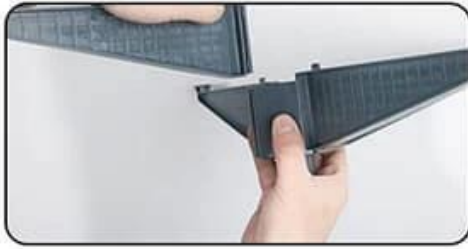

¡No dude en enviar "consultas" para obtener detalles específicos en cualquier momento!

High Quality PVC

Dense and Realistic Design

Beautiful Ornaments

Easy to Install

1、Set up the Base

2、Connect the Two Sections of the Tree