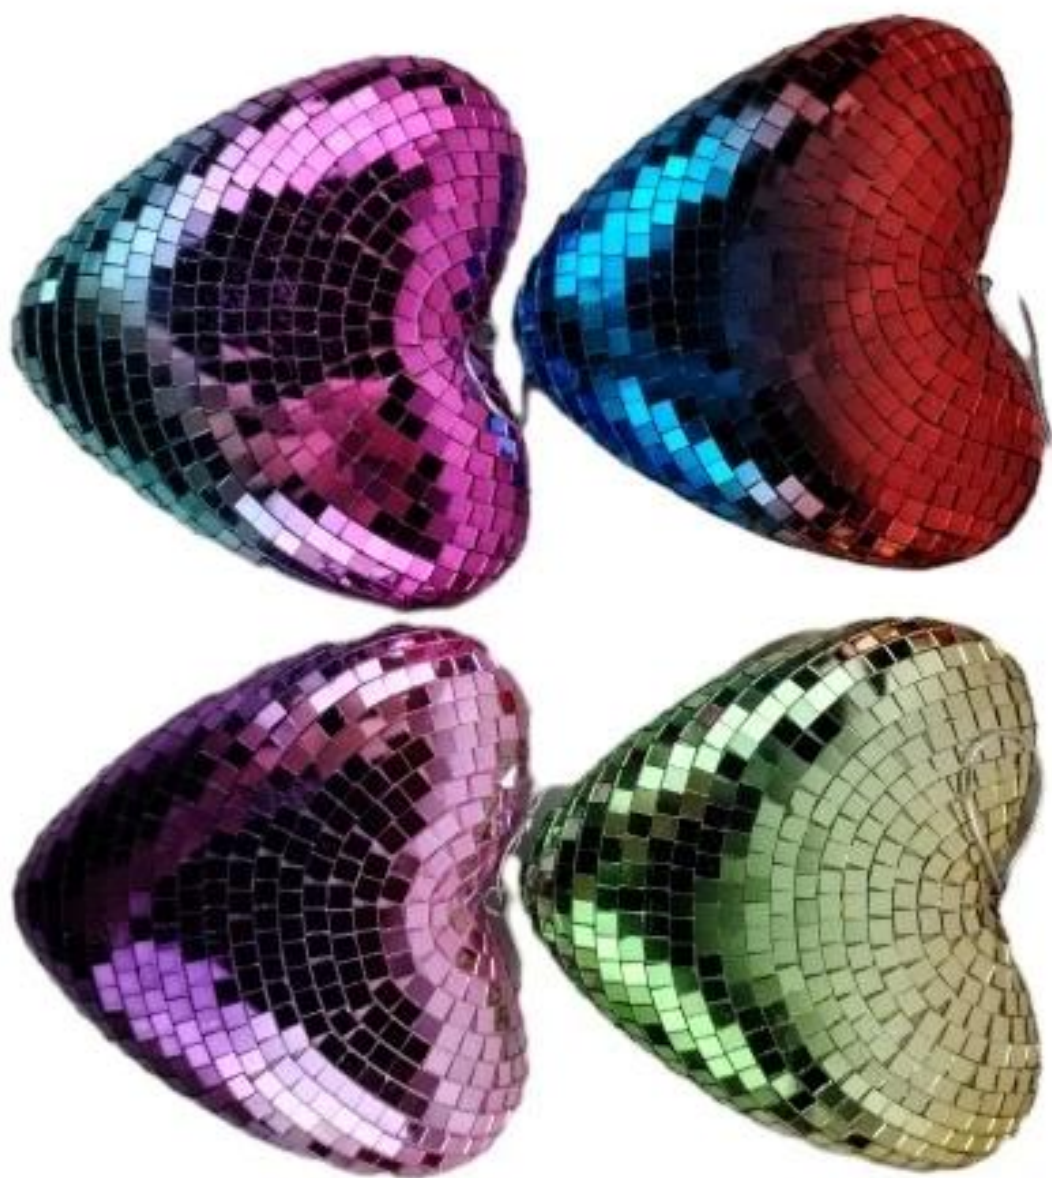

Bolas de discoteca de diferentes tamaños, decoración para fiestas y festivales, bola de discoteca con espejo colgante en forma de estrella y corazón redondo de 7,5-30cm

bola de discoteca de 7,5 cm

bola de discoteca de 11 cm

bola de discoteca de 9,5 cm

bola de discoteca de 12 cm

bola de discoteca de 13,5 cm

bola de discoteca de 9,5 cm

¡No dude en enviar "consultas" para obtener detalles específicos en cualquier momento!

GS2404-7.5CM