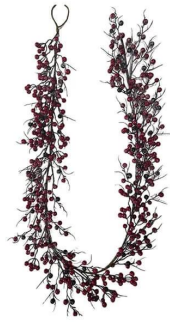

Couronne de baies de Noël de 24 pouces, pour décoration murale suspendue de porte d'entrée d'hiver et de fenêtres

Peut être ajouté des lumières LED : L'ajout de lumières LED le rendra plus brillant et plus beau la nuit

Ce qui suit est un catalogue. Si vous souhaitez connaître plus de styles, veuillez me contacter

HH24-21W-24R

HH24-21C-6'R

HH24-21S-28R

ZC023-SHY065

HH24-30W-24BW

HH24-30C-6'BW

HH24-30S-28BW

ZC023-SHY064

HH24-28W-24RB

HH24-28C-6'RB

HH24-28S-28RB

ZC023-SHY063

HH24-29W-24R

HH24-29C-6'R

HH24-29S-28R

ZC023-SHY062

HH24-27W-24RG

HH24-27C-6'RG

HH24-27S-24

ZC023-SHY061

Achats à guichet unique

Nous pouvons fournir des services de conception de portefeuille de produits multi-catégories, [boule de Noel](#), [Sapin de Noël](#), [Guirlande de Noël](#), [Guirlandes de Noël](#), [Couronne de boules](#), [guirlandes de boules](#), [boules Conetree](#), [décoration de Noël](#), [Sapin de Noël pop-up](#), [boule à facettes disco](#), [Couronne d'Halloween](#), [citrouille d'Halloween](#), [Citrouille de récolte d'automne](#), [couronne d'automne](#), [guirlandes d'automne](#), [Oeuf de Pâques](#), [couronne de Pâques](#)