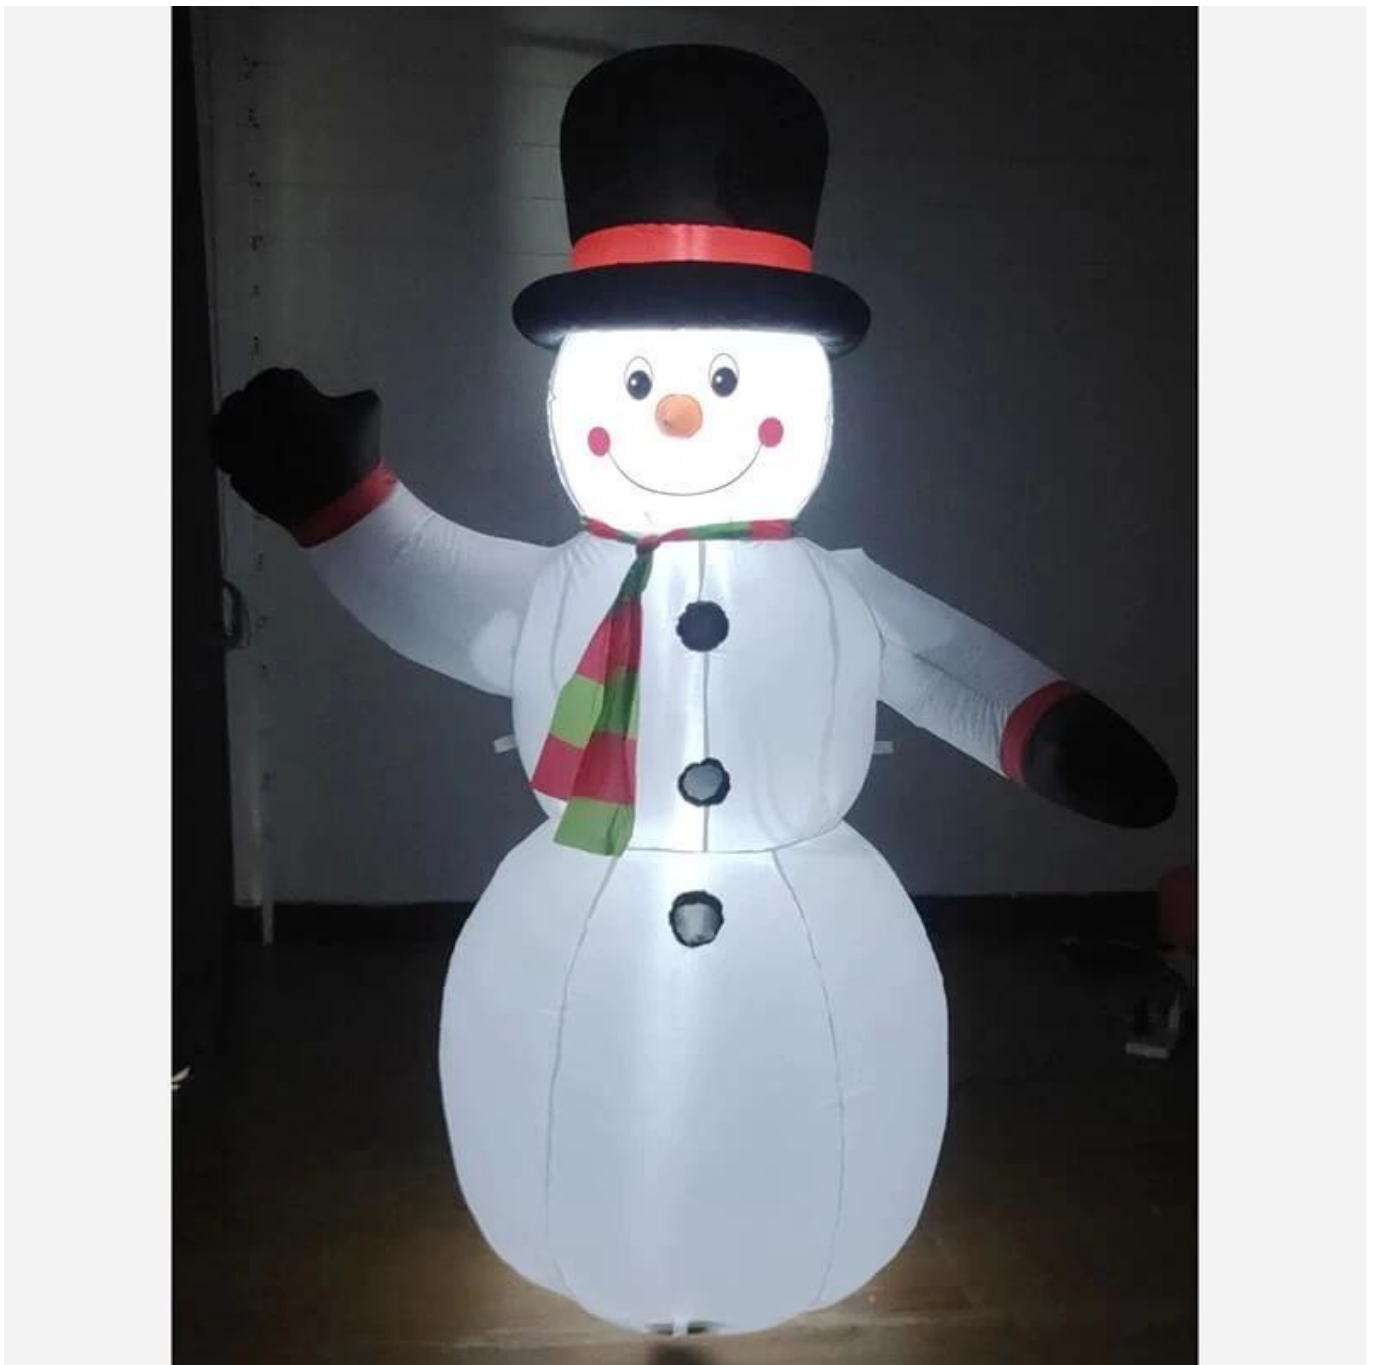

Bonhomme de neige gonflable de Noël, lumières Led, décoration de vacances, intérieure et extérieure, gonflable, pour Noël

Matériel: Fibre de polyester 210T (polyester)

Le produit fini comprend : produit, ventilateur, lampe, transformateur, manuel neutre et

accessoires correspondants, qui peuvent être directement branchés pour une utilisation

Niveau de protection: IP44 pour une utilisation intérieure et extérieure.

6FT Snowman
Adapter: 12V DC1.0A
Fan: 12VDC 0.8A
LED /qty: 3 white LEDs
Stake: 4, Rope: 2

N'hésitez pas à envoyer des « demandes » pour des détails spécifiques à tout moment !

Item No:SI-B107
Description:4FT Spider
Adapter:12V DC0.6A
Fan:12VDC 0.5A
LED /qty:1 white LED & Multi moving projector light(without projector light,lower 1.56USD)
Stake:4 Rope:2