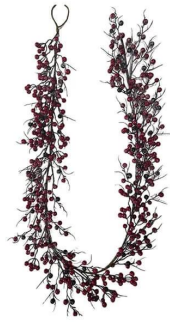

Couronne de baies rouges de 24 pouces pour décoration suspendue de fenêtres murales de porte d'entrée d'hiver

**Peut être ajouté des lumières LED :** L'ajout de lumières LED le rendra plus brillant et plus beau la nuit

Ce qui suit est un catalogue. Si vous souhaitez connaître plus de styles, veuillez me contacter

HH24-21W-24R

HH24-21C-6'R

HH24-21S-28R

ZC023-SHY065

HH24-30W-24BW

HH24-30C-6'BW

HH24-30S-28BW

ZC023-SHY064

HH24-28W-24RB

HH24-28C-6'RB

HH24-28S-28RB

ZC023-SHY063

HH24-29W-24R

HH24-29C-6'R

HH24-29S-28R