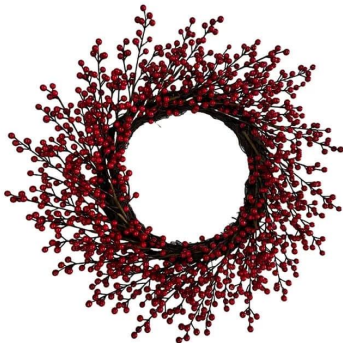

HH24-30S-28BW

ZC023-SHY064

HH24-28W-24RB

HH24-28C-6'RB

HH24-28S-28RB

ZC023-SHY063

HH24-29W-24R

HH24-29C-6'R

HH24-29S-28R

ZC023-SHY062

HH24-27W-24RG

HH24-27C-6'RG

HH24-27S-24

ZC023-SHY061

Achats à guichet unique

Nous pouvons fournir des services de conception de portefeuille de produits multi-catégories, [boule de Noel](#), [Sapin de Noël](#), [Guirlande de Noël](#), [Guirlandes de Noël](#), [Couronne de boules](#), [guirlandes de boules](#), [boules Conetree](#), [décoration de Noël](#), [Sapin de Noël pop-up](#), [boule à facettes disco](#), [Couronne d'Halloween](#), [citrouille d'Halloween](#), [Citrouille de récolte d'automne](#), [couronne d'automne](#), [guirlandes d'automne](#), [Oeuf de Pâques](#), [couronne de Pâques](#)