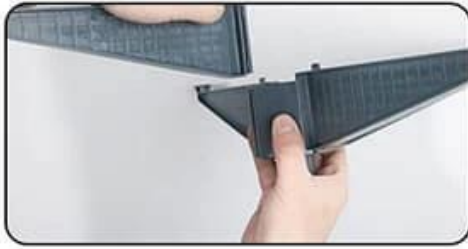

N'hésitez pas à envoyer des « demandes » pour des détails spécifiques à tout moment !

High Quality PVC

Dense and Realistic Design

Beautiful Ornaments

Easy to Install

1、Set up the Base

2、Connect the Two Sections of the Tree