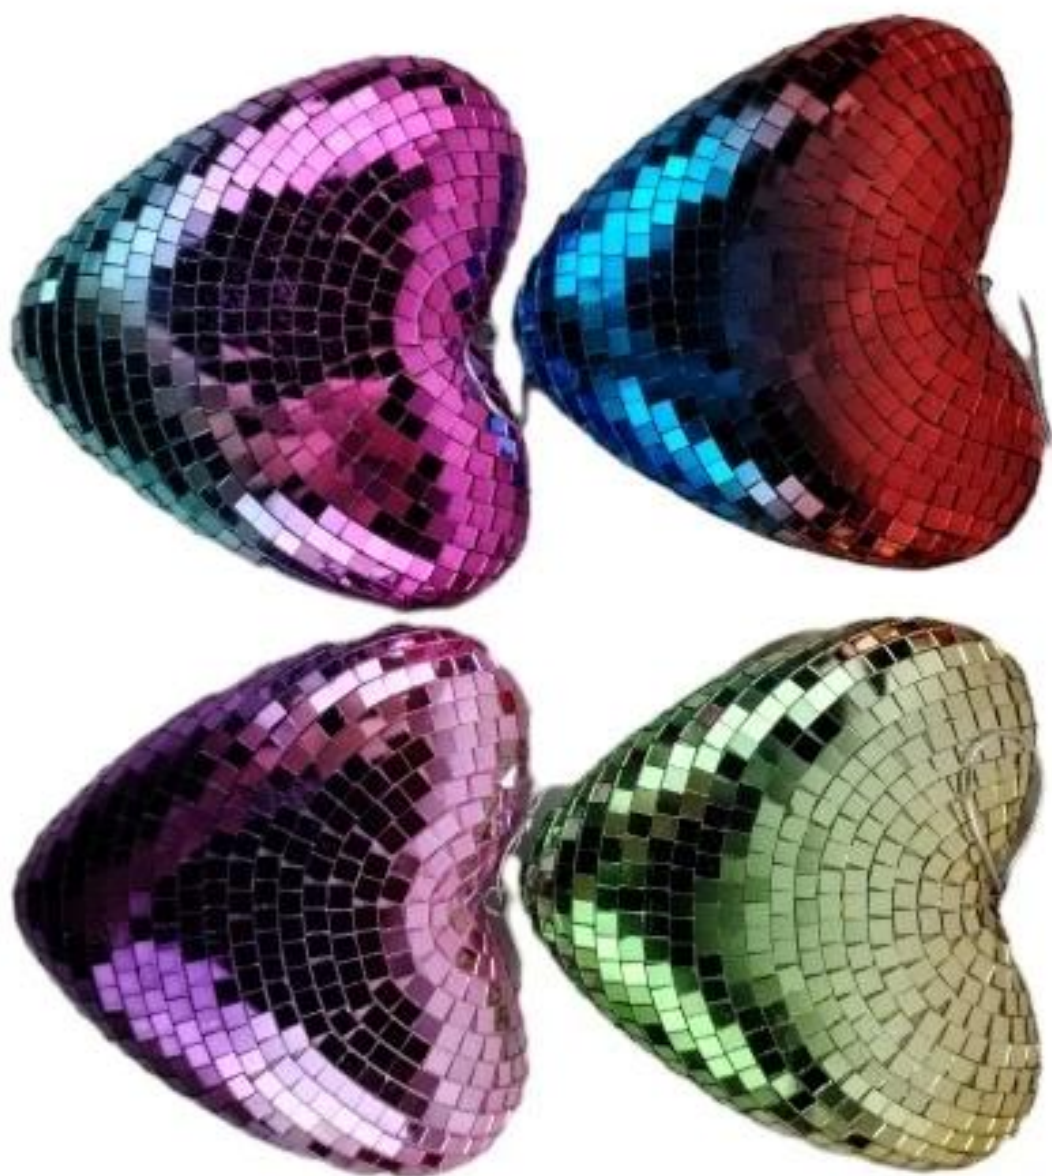

Boules Disco de différentes tailles, décoration de fête, Festival, 7.5-30cm, boule Disco ronde en forme d'étoile en forme de cœur suspendue

Boule disco de 7,5 cm

Boule disco 11 cm

Boule disco de 9,5 cm

Boule disco 12 cm

Boule disco de 13,5 cm

Boule disco de 9,5 cm

N'hésitez pas à envoyer des « demandes » pour des détails spécifiques à tout moment !

GS2404-7.5CM

GS2405-9.5CM

GS2406-12CM

GS2401-11CM

GS2402-13.5CM

GS2403-9.5CM

SF01-15CM

SF02-20CM

SF03-25CM

SF04-30CM

SF05-20CM

LC10CM

LC15CM