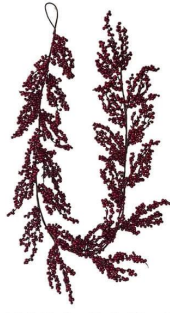

Plusieurs tailles : Le diamètre extérieur est d'environ 20 à 30 pouces, peut être appliqué à de nombreux endroits pour la décoration, la décoration de la porte d'entrée et du mur.

Personnalisation du design DIY : Nous pouvons modifier tous les ornements en fonction de vos besoins, proposer de nouvelles idées et concevoir une nouvelle décoration de baies[]

Ce qui suit est un catalogue. Si vous souhaitez connaître plus de styles, veuillez me contacter

HH24-21W-24R

HH24-21C-6'R

HH24-21S-28R

ZC023-SHY065

HH24-30W-24BW

HH24-30C-6'BW

HH24-30S-28BW