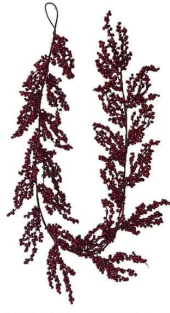

**Multidimensione:** Il diametro esterno è di circa 20-30 pollici, può essere applicato in molti luoghi per decorazioni, decorazioni per porte d'ingresso e pareti.

**Personalizzazione del design fai-da-te:** Possiamo modificare qualsiasi ornamento in base alle tue esigenze, trovare nuove idee e progettare nuove decorazioni con bacche!

**Quello che segue è il catalogo. Se desideri conoscere più stili, contattami**

HH24-21W-24R

HH24-21C-6'R

HH24-21S-28R

ZC023-SHY065

HH24-30W-24BW

HH24-30C-6'BW

HH24-30S-28BW