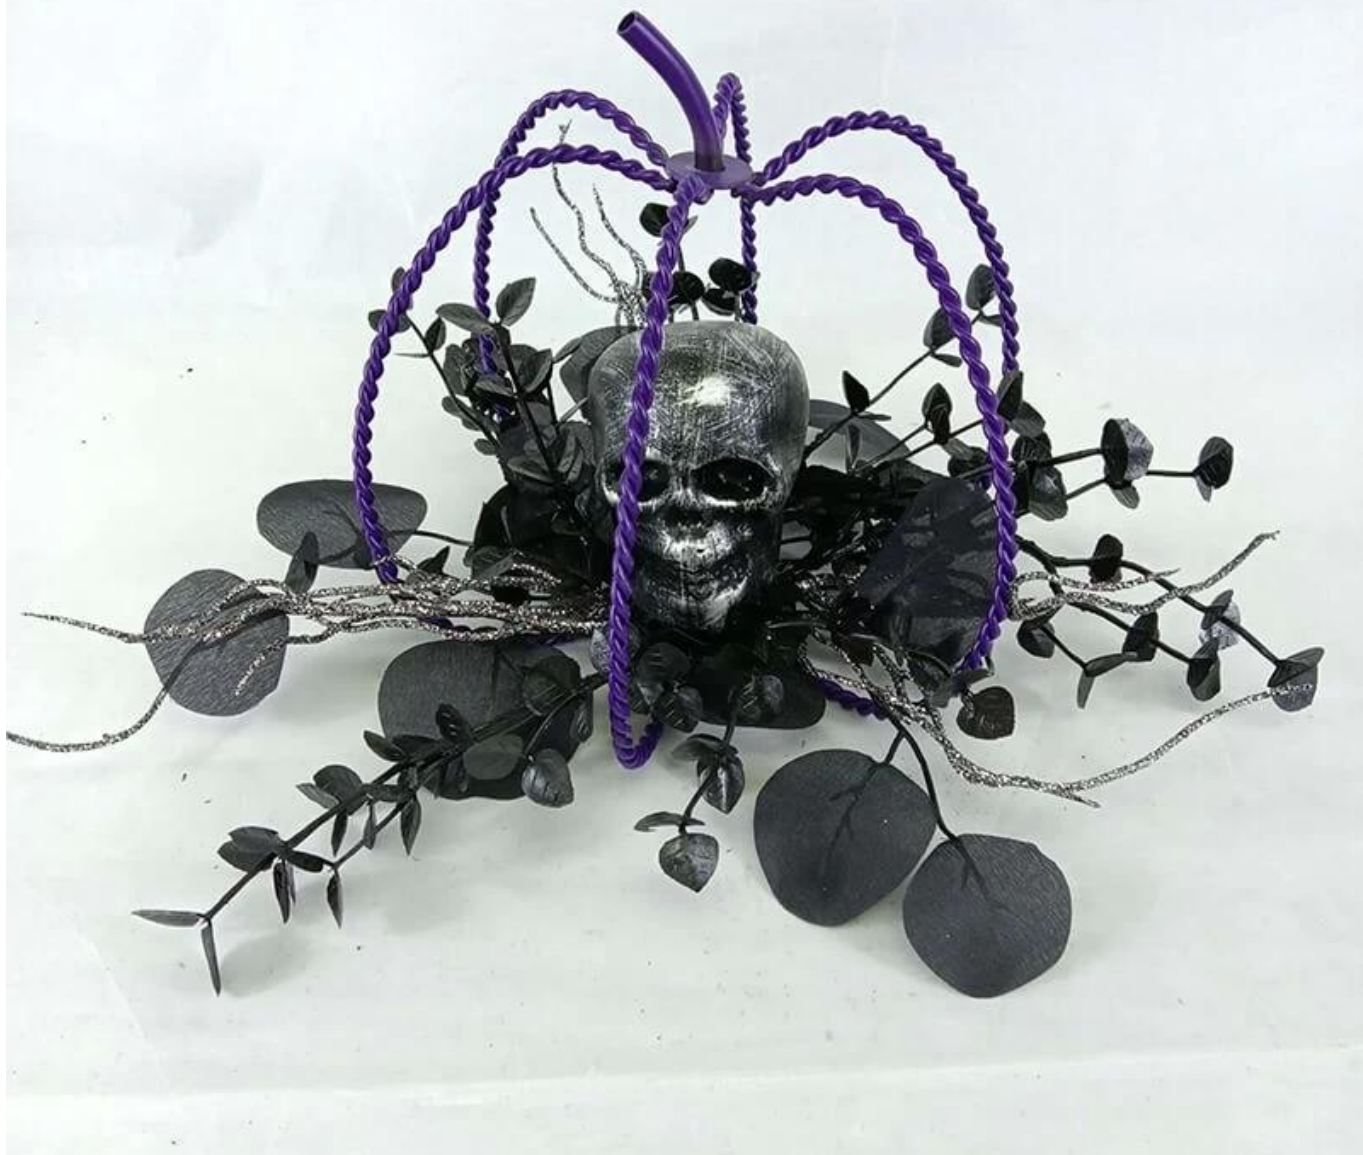

14*14*8

Che tu stia cercando decorazioni tradizionali o desideri qualcosa di unico e creativo, i produttori Senmasine offrono un'abbondante selezione. Abbracciamo insieme la gioia e la creatività di queste festività natalizie! Se avete ulteriori domande, non esitate a chiedere.

Quello che segue è un catalogo di Halloween. Se desideri conoscere più stili, contattami