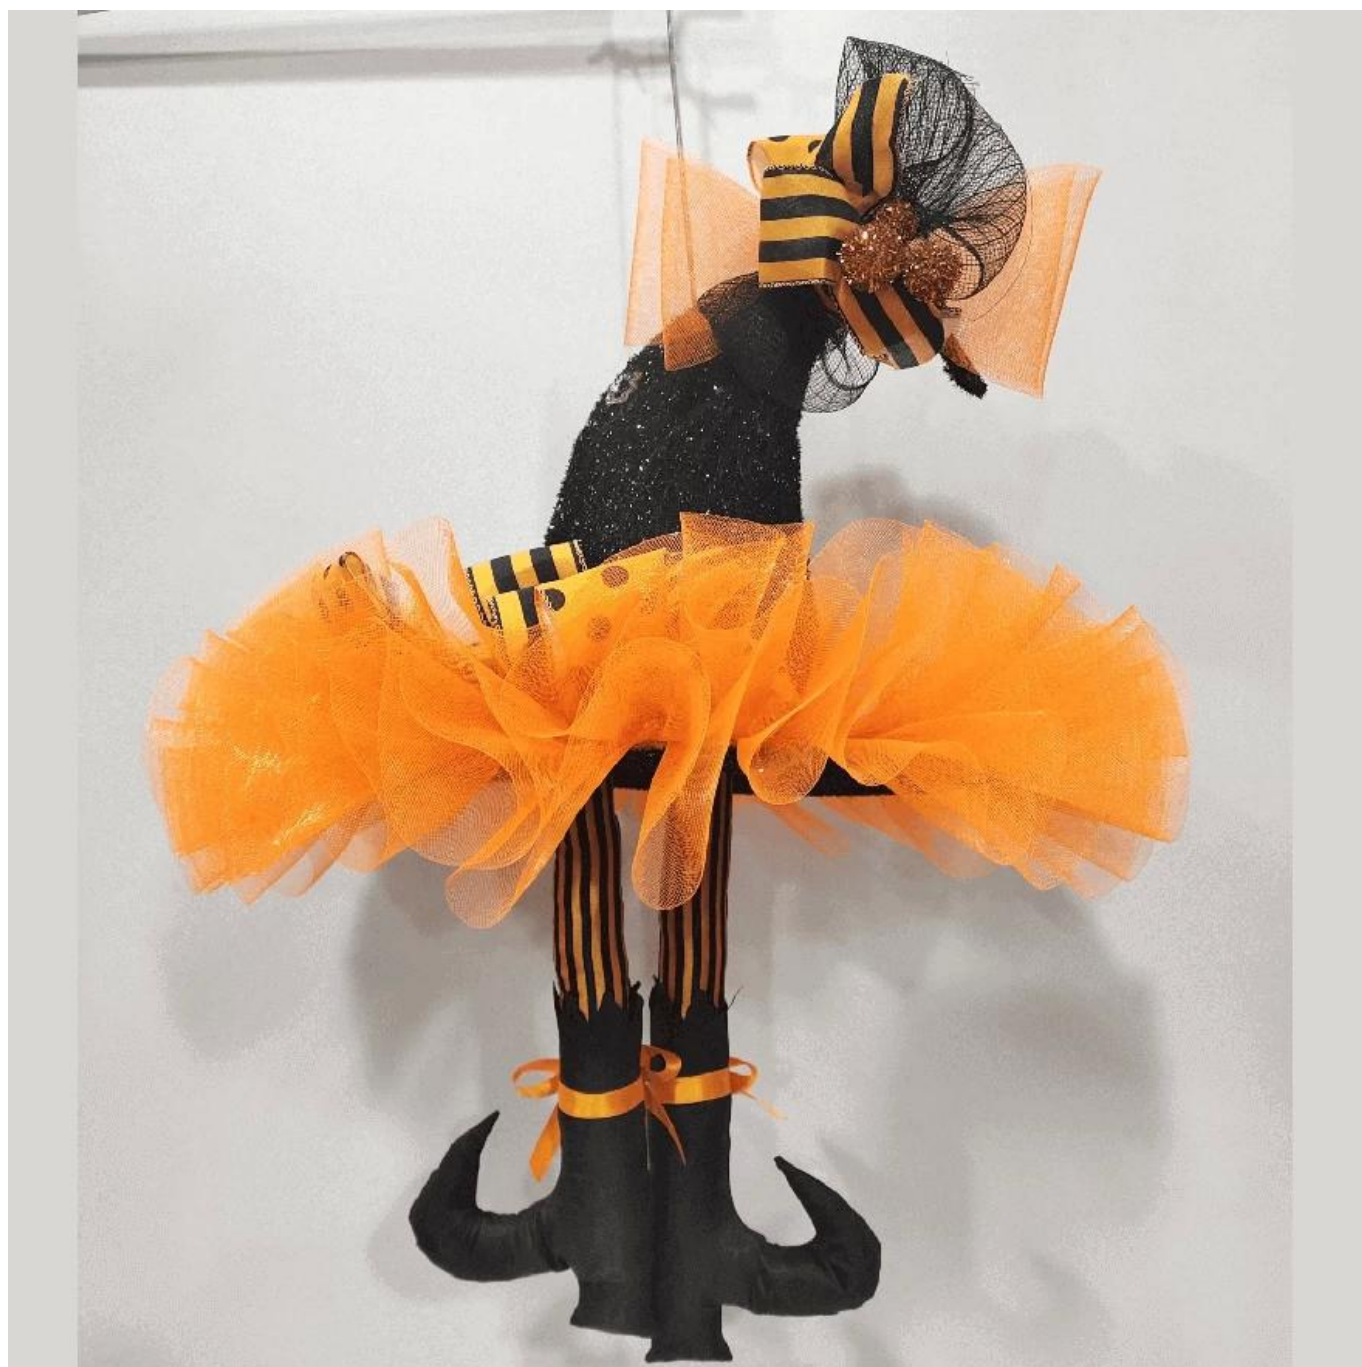

Cappello di Halloween glitterato da 22 pollici con gamba di strega Decorazione da appendere alla porta d'ingresso in rete arancione

È possibile aggiungere luci a LED: I colori scuri aiutano ad aumentare l'atmosfera di Halloween, le luci multi LED lo rendono visibile per la notte di Halloween, abbastanza inquietante e spaventoso.

Multidimensione: Il diametro esterno è di circa 15-30 pollici, può essere applicato in molti luoghi per la decorazione, sufficiente come decorazione di Halloween per la porta d'ingresso e il muro.

Personalizzazione del design fai-da-te: Possiamo modificare qualsiasi ornamento in base alle tue esigenze, trovare nuove idee e progettare nuove decorazioni di Halloween!

Non esitate a inviare "richieste" per dettagli specifici in qualsiasi momento!