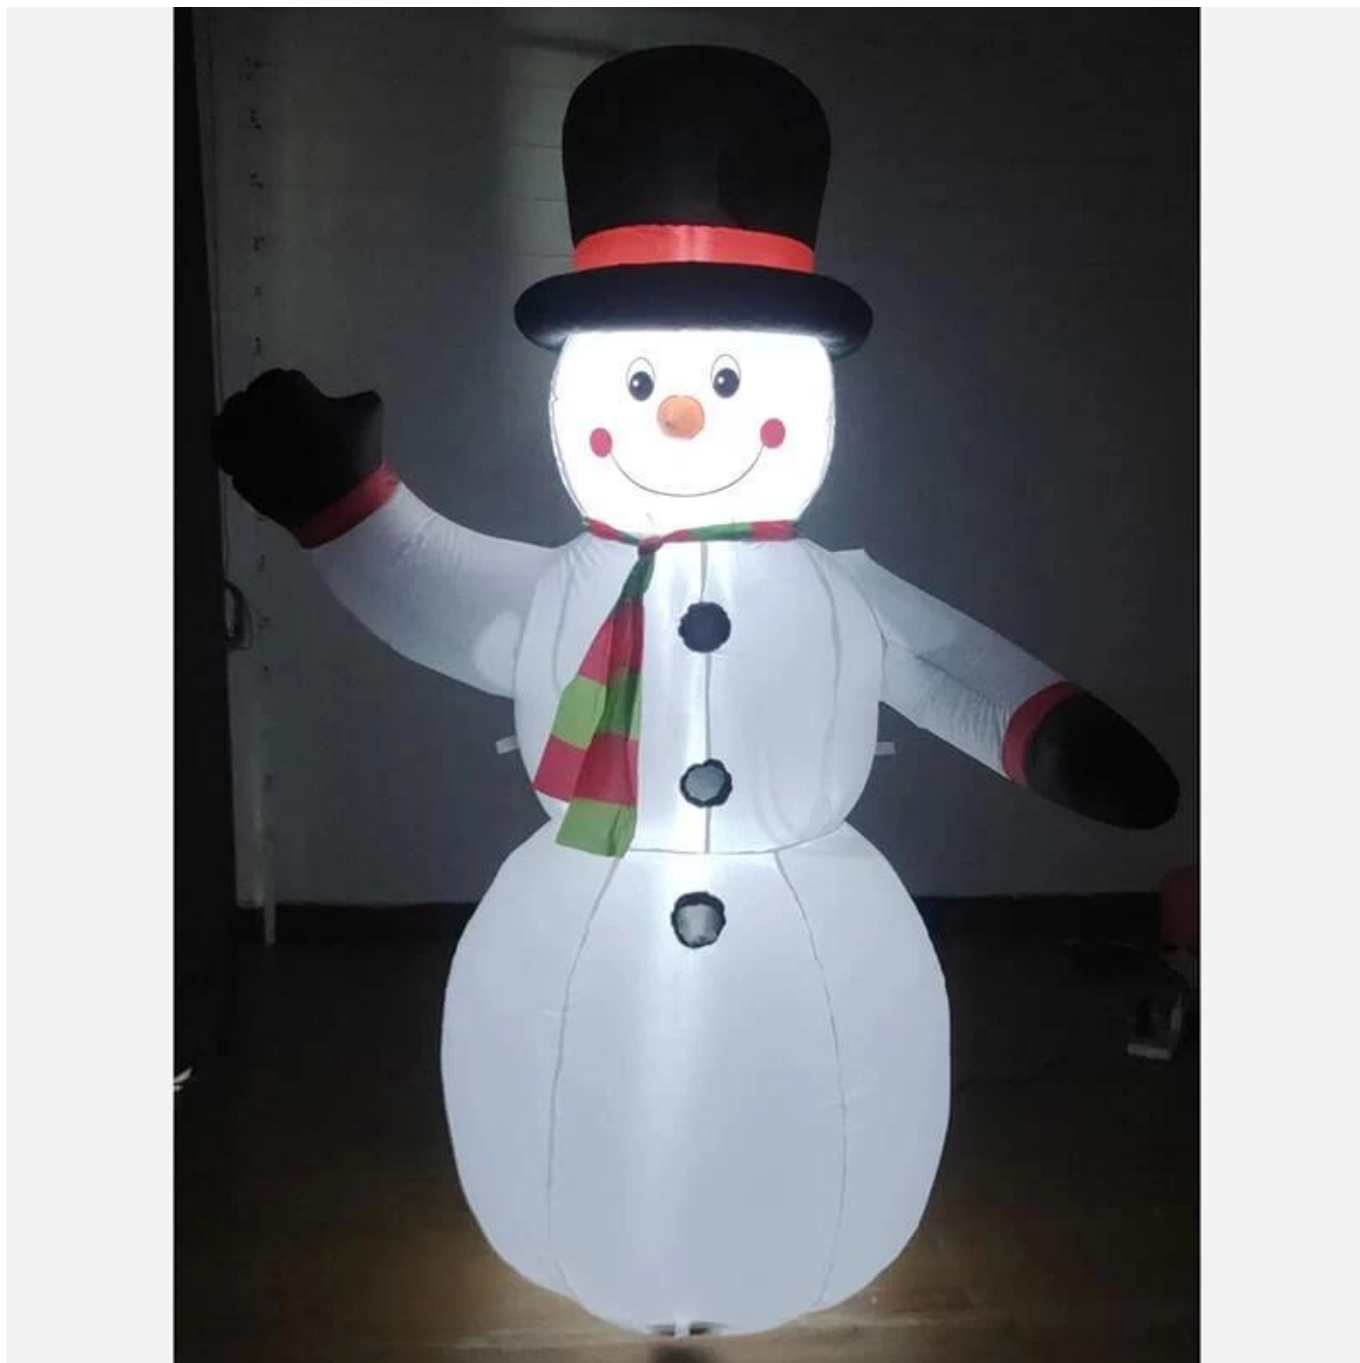

Gonfiabili di Natale Gonfiabili Cortile Interno Esterno Festivo Decorazione festiva Luci a LED
Pupazzo di neve gonfiabile di Natale

Materiale: Fibra di poliestere 210T (poliestere)

Il prodotto finito comprende: prodotto, ventilatore, lampada, trasformatore,
manuale neutro e

accessori corrispondenti, che possono essere collegati direttamente per l'uso

Livello di protezione: IP44 per uso interno ed esterno.

6FT Snowman
Adapter: 12V DC1.0A
Fan: 12VDC 0.8A
LED /qty: 3 white LEDs
Stake: 4, Rope: 2

Non esitate a inviare "richieste" per dettagli specifici in qualsiasi momento!

Item No:SI-B107
Description:4FT Spider
Adapter:12V DC0.6A
Fan:12VDC 0.5A
LED /qty:1 white LED & Multi moving projector light(without projector light,lower 1.56USD)
Stake:4 Rope:2