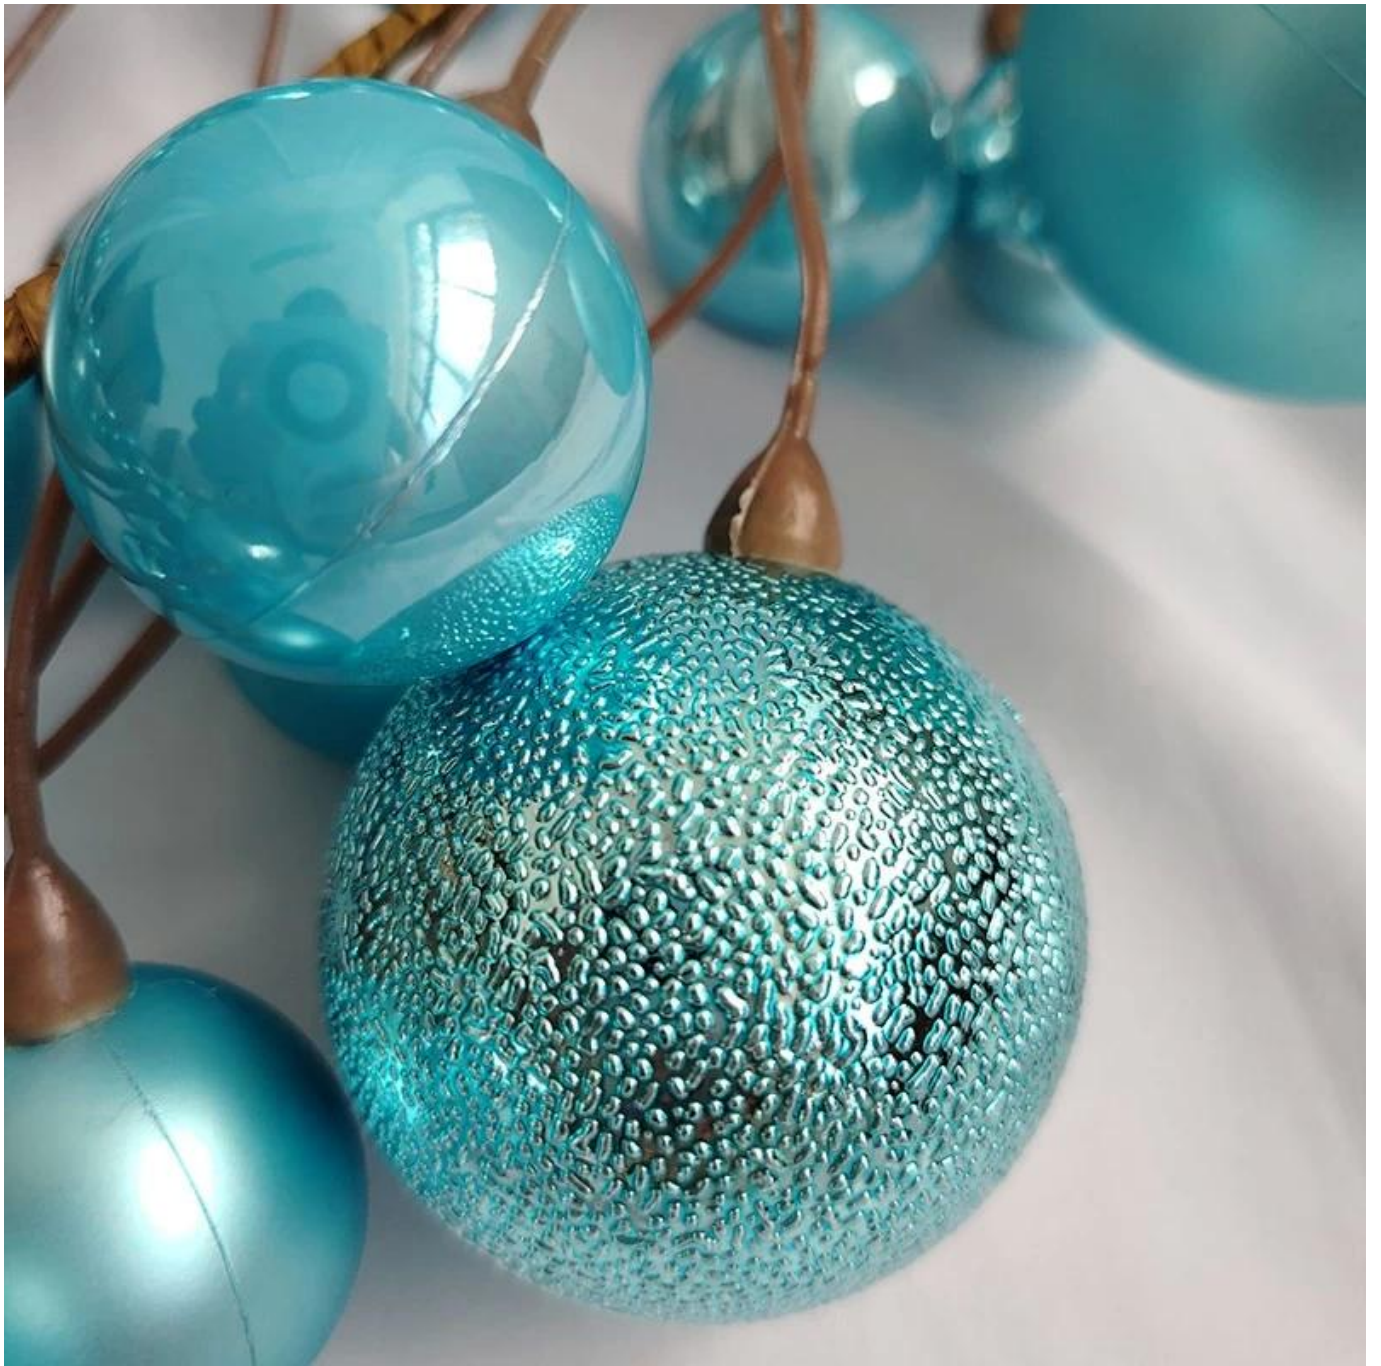

Ghirlande di palline blu da 1,8 m per decorazioni natalizie da appendere alla parete della casa

Non esitate a inviare "richieste" per dettagli specifici in qualsiasi momento!

Che tu stia cercando decorazioni tradizionali o desideri qualcosa di unico e creativo, i produttori Senmasine offrono un'abbondante selezione. Abbracciamo insieme la gioia e la creatività di queste festività natalizie! Se avete ulteriori domande, non esitate a chiedere.