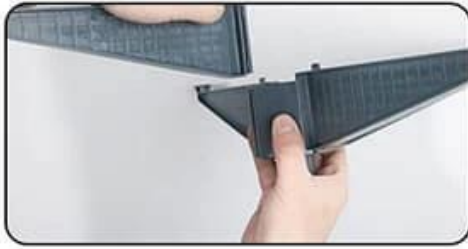

L'ALBERO DI NATALE COMPRENDE: Nastro rosso poinsettie ornamenti dorati grande fiocco rosso. Le luci sono sicure e certificate per uso interno ed esterno.

ALBERO DI NATALE POP UP PERFETTO: Il miglior albero di Natale per la casa, il matrimonio, il giorno di Natale, le vacanze, il ristorante, il centro commerciale, l'hotel, il ristorante, l'hotel, l'edificio commerciale, il centro commerciale. Non esitate a inviare "richieste" per dettagli specifici in qualsiasi momento!

High Quality PVC

Dense and Realistic Design

Beautiful Ornaments

Easy to Install

1. Set up the Base

2. Connect the Two Sections of the Tree

3. Connect the Power Adapter

Approvvigionamento unico