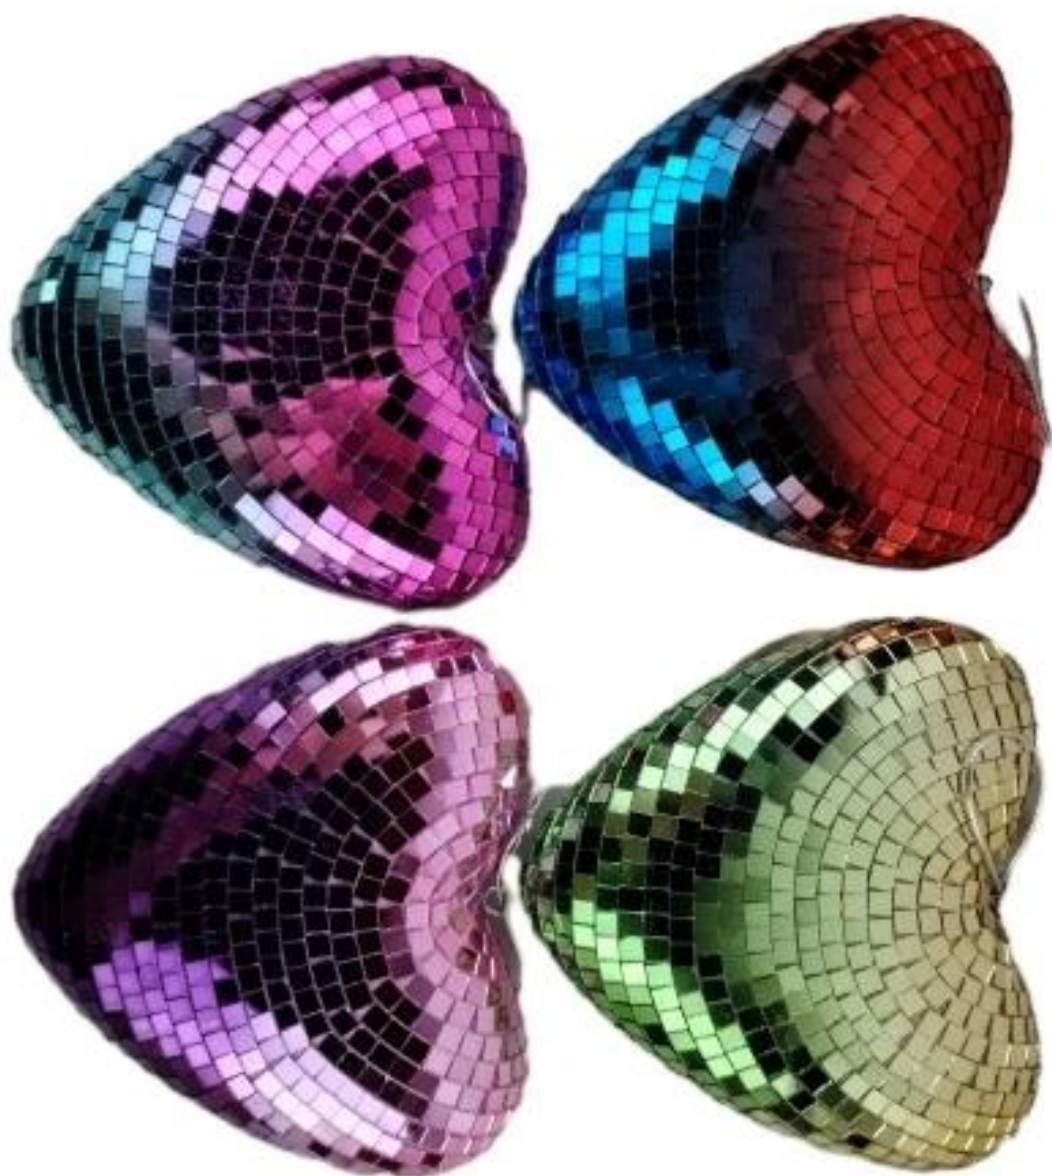

Palline da discoteca di diverse dimensioni Decorazione per festival di feste Palla da discoteca con specchio da appendere a forma di stella a forma di cuore rotondo da 7,5-30 cm

Palla da discoteca da 7,5 cm

Palla da discoteca da 11 cm

Palla da discoteca da 9,5 cm

Palla da discoteca da 12 cm

Palla da discoteca da 13,5 cm

Palla da discoteca da 9,5 cm

Non esitate a inviare "richieste" per dettagli specifici in qualsiasi momento!