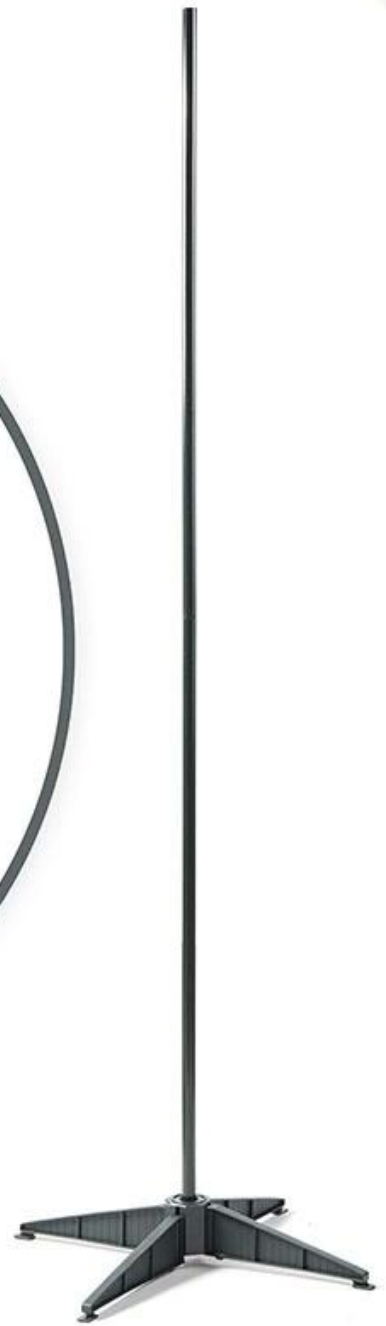

Fiocchi in nastro argentato da 6 piedi Palline dorate Pre-decorato Albero di Natale pop-up artificiale preilluminato con luci

IL MIGLIOR ALBERO DI NATALE POP OUT PRE-ILLUMINATO PRE-DECORATO: Porta la magia del Natale in pochi minuti. Configura il tuo albero di Natale pre-illuminato già decorato con una struttura robusta e una base piena di luci e nastri ornamentali.

FACILE DA ASSEMBLARE: L'albero di Natale è stato progettato per trasformare facilmente la tua casa in un paese delle meraviglie natalizio. Basta togliere il Natale pop-up dalla scatola, posizionarlo sul robusto supporto, sollevarlo e collegarlo. Le decorazioni sono fissate in modo permanente per ripiegarsi in pochi minuti e riporle facilmente.

L'ALBERO DI NATALE COMPRENDE: Nastro rossopoinsetteornamenti doratigrande fiocco rosso. Le luci sono sicure e certificate per uso interno ed esterno.

ALBERO DI NATALE POP UP PERFETTO: Il miglior albero di Natale per la casa, il matrimonio, il giorno di Natale, le vacanze, il ristorante, il centro commerciale, l'hotel, il ristorante, l'hotel, l'edificio commerciale, il centro commerciale. Non esitate a inviare "richieste" per dettagli specifici in qualsiasi momento!