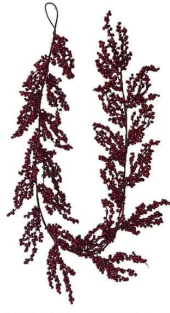

Multidimensione: Il diametro esterno è di circa 20-30 pollici, può essere applicato in molti luoghi per decorazioni, decorazioni per porte d'ingresso e pareti.

Personalizzazione del design fai-da-te: Possiamo modificare qualsiasi ornamento in base alle tue esigenze, trovare nuove idee e progettare nuove decorazioni con bacche!

Quello che segue è il catalogo. Se desideri conoscere più stili, contattami

HH24-21W-24R

HH24-21C-6'R

HH24-21S-28R

ZC023-SHY065

HH24-30W-24BW

HH24-30C-6'BW

HH24-30S-28BW