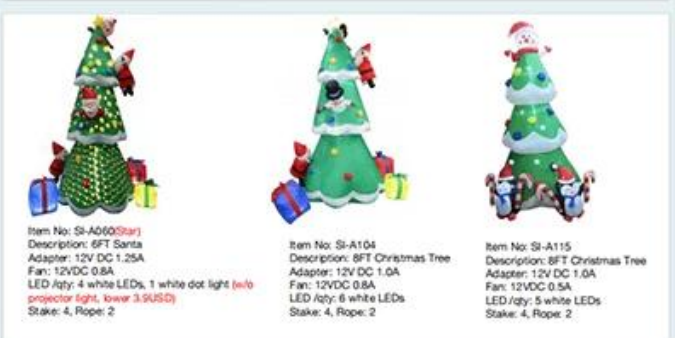

Item No:SI-B104
Description:12FT Purple Spider
Adapter:12V DC1.0A
Fan:12VDC 0.8A
LED /qty:1 white LED
Stake:4 Rope:2

Item No:SI-B071
Description:4FT Pumpkin
Adapter:12V DC0.6A
Fan:12V DC 0.5A
LED /qty:3LEDs
Stakes:4 Ropes:2

Item No:SI-B085
Description:6FT Pumpkin
Adapter:12V DC 1.0A
Fan:12V DC 0.8A
LED /qty:3LEDs
Stakes:4 Ropes:2

Item No:SI-B086
Description:6FT Cat Pumpkin
Adapter:12V DC 1.0A
Fan:12V DC 0.8A
LED /qty:2LEDs & 2 RGB
Stakes:4 Ropes:2

Item No:SI-B087
Description:6FT Pumpkin
Adapter:12V DC 1.0A
Fan:12V DC 0.8A
LED /qty:2LEDs
Stakes:4 Ropes:2