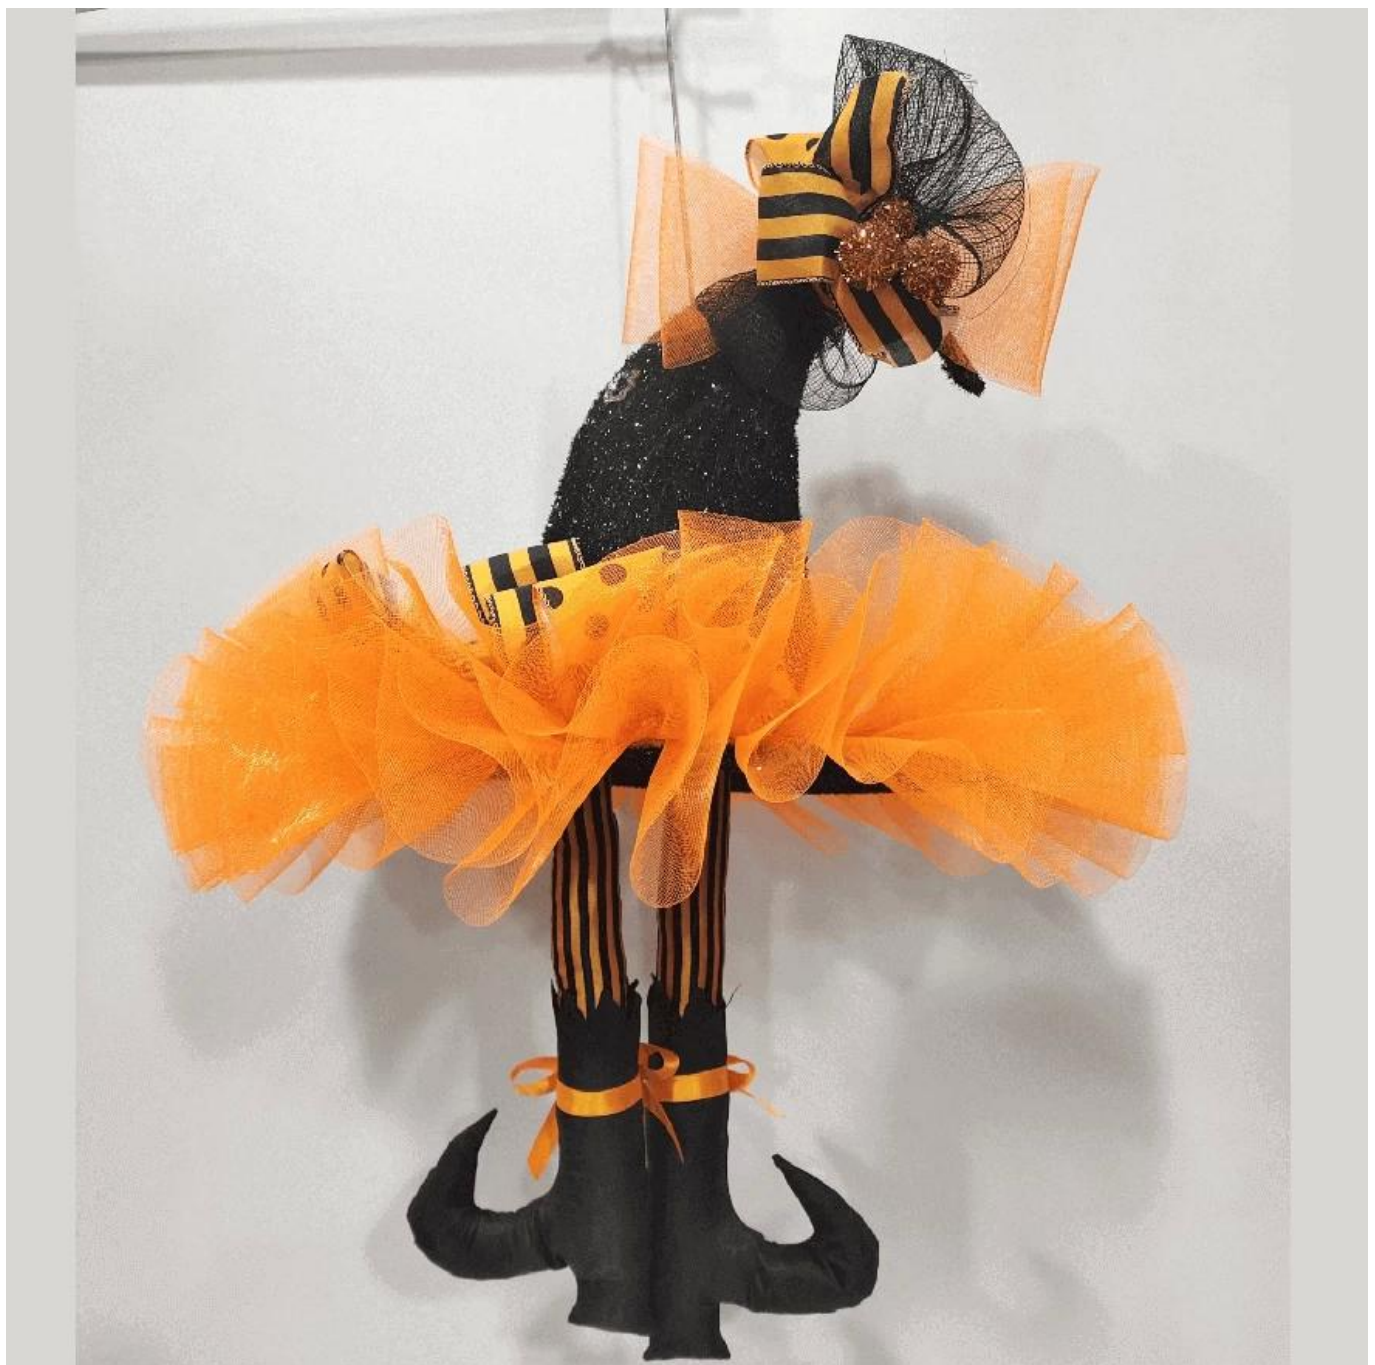

22 inch glitter Halloween-hoed met heksenbeen oranje gaas voordeur thuis hangende decoratie

Kan LED-verlichting toevoegen: De donkere kleuren helpen de Halloween-sfeer te vergroten, meerdere LED-lampjes maken het zichtbaar voor de Halloween-avond, griezelig en eng genoeg.

Meerdere maten: De buitendiameter bedraagt ongeveer 15-30 inch, kan op veel plaatsen worden aangebracht voor decoratie, genoeg als Halloween-decoratie voor voordeur en muur.

DIY-ontwerpaanpassing: We kunnen alle ornamenten aanpassen aan uw behoeften, nieuwe ideeën bedenken en nieuwe Halloween-decoraties ontwerpen

Aarzel niet om op elk moment "vragen" te sturen voor specifieke details