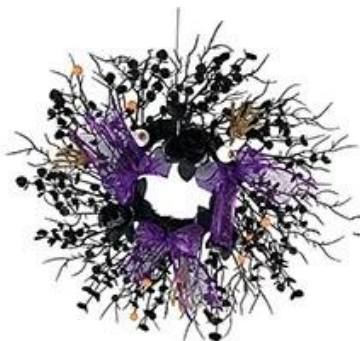

15 Inch Spider Bows Black Dead Branch Grapevine Spooky Scary DIY hangende Decor Halloween skelet hoofd krans

Er kunnen LED-verlichting worden toegevoegd: de donkere kleuren helpen de Halloween-sfeer te vergroten, meerdere LED-lampen maken het zichtbaar voor de Halloween-nacht, griezelig en eng genoeg. Ze worden aangedreven door 3 AA-batterijen (batterijen niet inbegrepen)

HX23101824

HX23101825

HX23101826

HX23101827

HX23101828

HX23101829

HX23101830

HX23101831