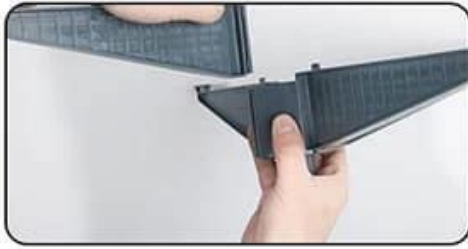

EENVOUDIG TE MONTEREN: Kerstboom is ontworpen om uw huis eenvoudig om te toveren in een kerstwonderland. Haal de pop-up Christmas gewoon uit de doos, plaats hem in de stevige standaard, trek hem omhoog en sluit hem aan. De decoraties zijn permanent bevestigd en kunnen binnen enkele minuten weer worden ingeklapt, zodat ze gemakkelijk kunnen worden opgeborgen.

Aarzel niet om op elk moment "vragen" te sturen voor specifieke details□

High Quality PVC

Dense and Realistic Design

Beautiful Ornaments

Easy to Install

1. Set up the Base

2. Connect the Two Sections of the Tree