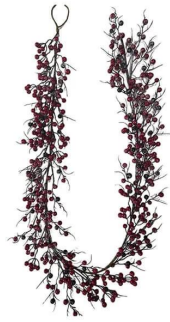

24 inch rode bessenkranen voor hangende decoratie aan de muur van de voordeur

Kan LED-verlichting toevoegen: Door LED-verlichting toe te voegen, wordt het 's nachts glanzender en mooier

Meerdere maten: De buitendiameter bedraagt ongeveer 20-30 inch, kan op veel plaatsen worden aangebracht voor decoratie, decoratie voor voordeur en muur.

Het volgende is een catalogus. Als u meer stijlen wilt weten, neem dan contact met mij op

HH24-21W-24R

HH24-21C-6'R

HH24-21S-28R

ZC023-SHY065

HH24-30W-24BW

HH24-30C-6'BW

HH24-30S-28BW

ZC023-SHY064

HH24-28W-24RB

HH24-28C-6'RB

HH24-28S-28RB

ZC023-SHY063

HH24-29W-24R

HH24-29C-6'R

HH24-29S-28R