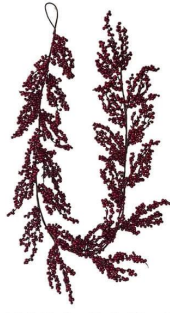

24 inch blauw witte bessenkrans voor hangende decoratie aan de muur van de voordeur in de winter

**Kan LED-verlichting toevoegen:** Door LED-verlichting toe te voegen, wordt het 's nachts glanzender en mooier

**Meerdere maten:** De buitendiameter bedraagt ongeveer 20-30 inch, kan op veel plaatsen worden aangebracht voor decoratie, decoratie voor voordeur en muur.

**DIY-ontwerpaanpassing:** We kunnen alle ornamenten aanpassen aan uw behoeften, nieuwe ideeën bedenken en nieuwe bessendecoratie ontwerpen

Het volgende is een catalogus. Als u meer stijlen wilt weten, neem dan contact met mij op

HH24-21W-24R

HH24-21C-6'R

HH24-21S-28R

ZC023-SHY065

HH24-30W-24BW

HH24-30C-6'BW

HH24-30S-28BW