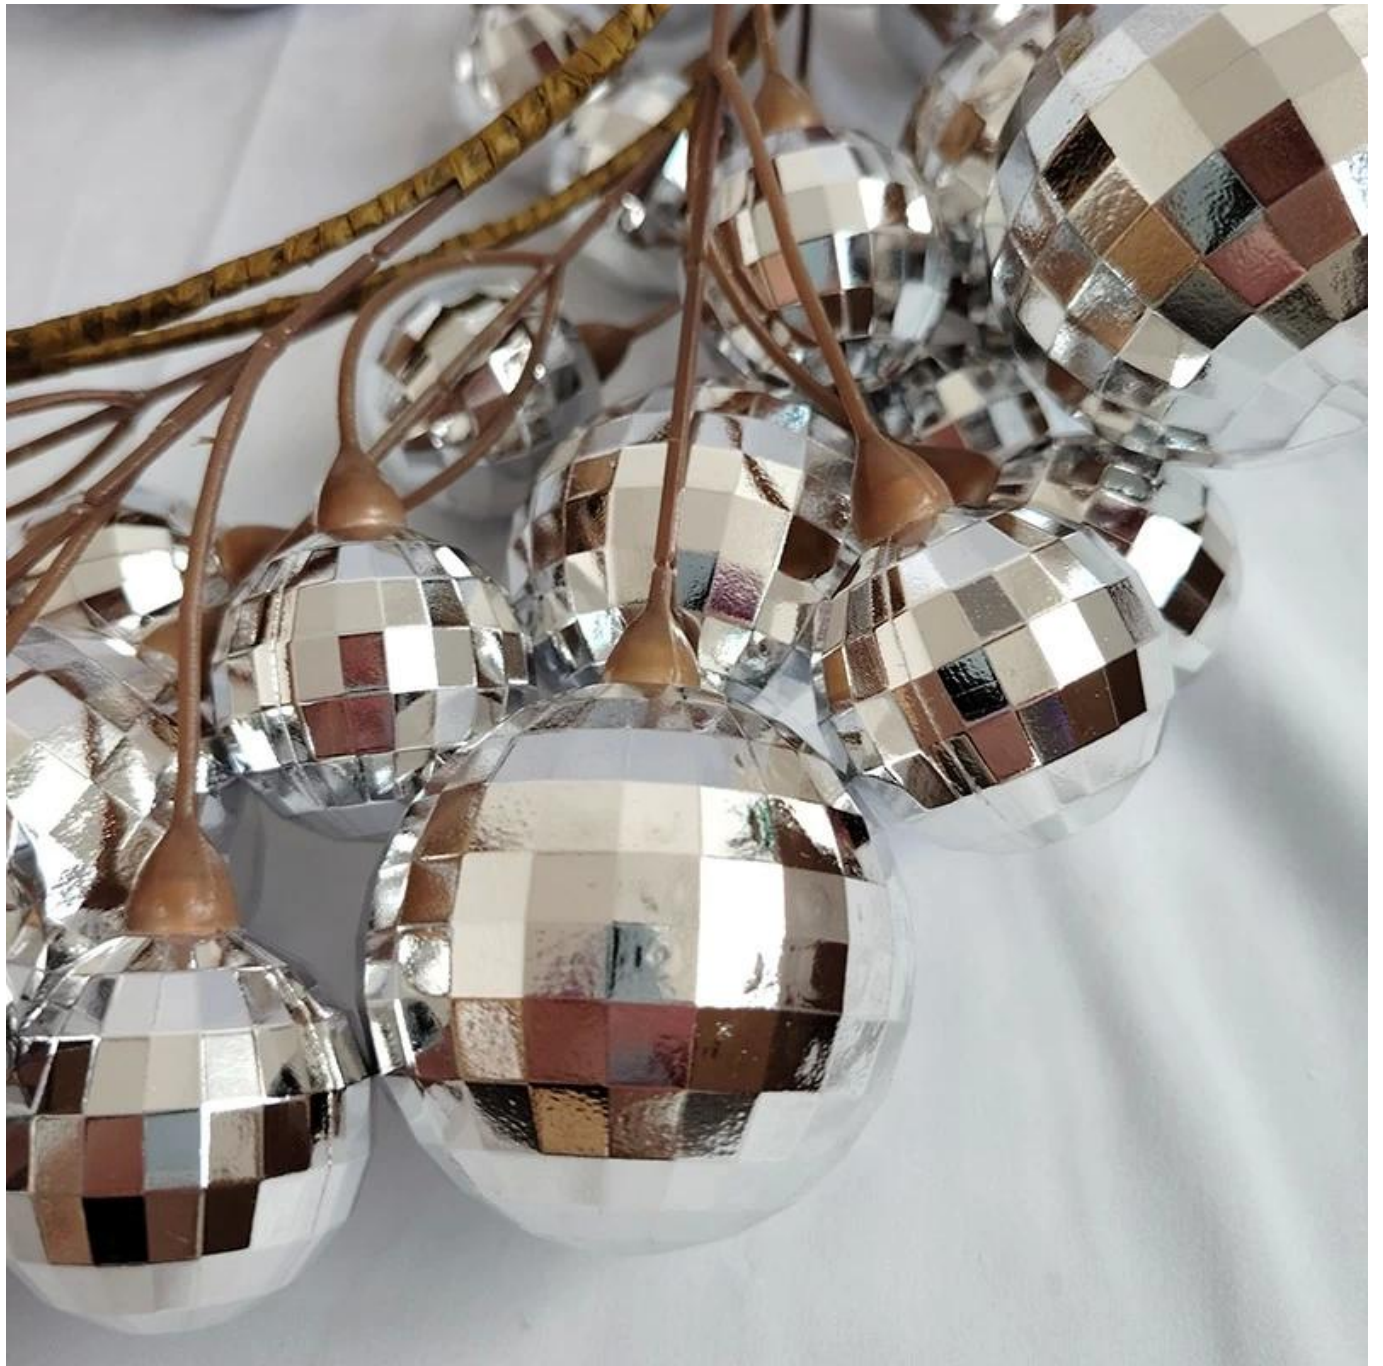

kerstbalslingers voor kerstfeest hangende decor splinter 6ft kerstballenslinger

Aarzel niet om op elk moment "vragen" te sturen voor specifieke details

WS2404-10 33CM

WS2404-11 40CM

WS2404-12 45CM

WS2404-13 50CM

WS2404-19 40CM

WS2404-17 33CM

WS2404-16 40CM

WS2404-15 45CM

WS2404-14 50CM

WS2404-18 40CM

WS2404-20

WS2404-22