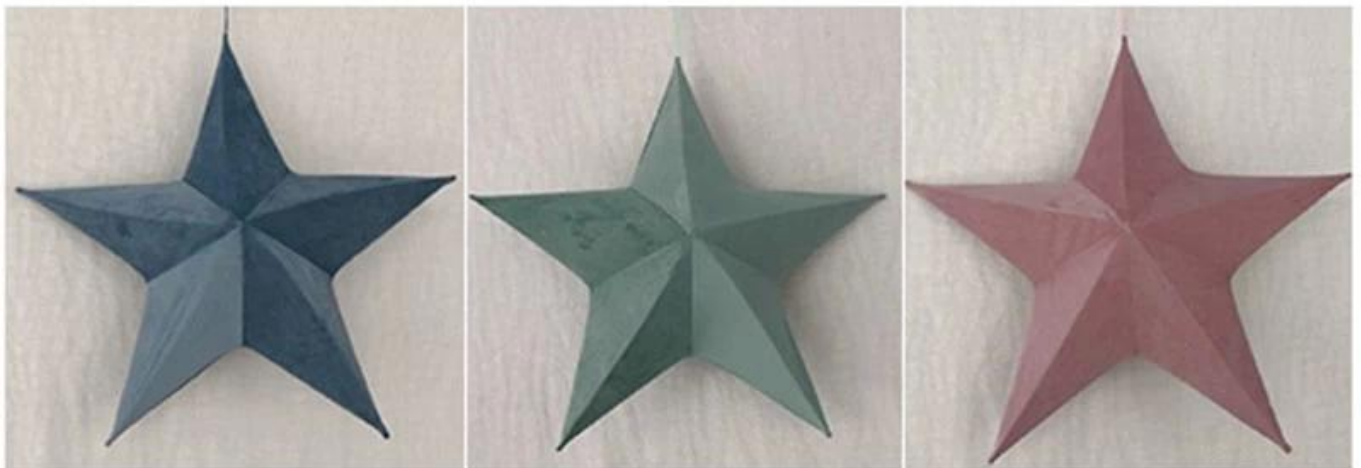

Different Colors And Sizes Show

40/65/80/110/135/150cm or custom

Zakupy w jednym miejscu

Możemy świadczyć usługi projektowania portfela produktów dla wielu kategorii, [bombka](#), [drzewko świąteczne](#), [Wieniec bożonarodzeniowy](#), [Girlandy świąteczne](#), [Wieniec z bombek](#), [bombki Girlandy](#), [bombki Conetree](#), [Dekoracja świąteczna](#), [wyskakująca choinka](#), [dyskotekowa Kula Lustrzana](#), [Wieniec halloweenowy](#), [dynia halloweenowa](#), [Jesienna dynia żniwna](#), [jesienny wieniec](#), [jesienne girlandy](#), [Pisanka](#), [wieniec wielkanocny](#)