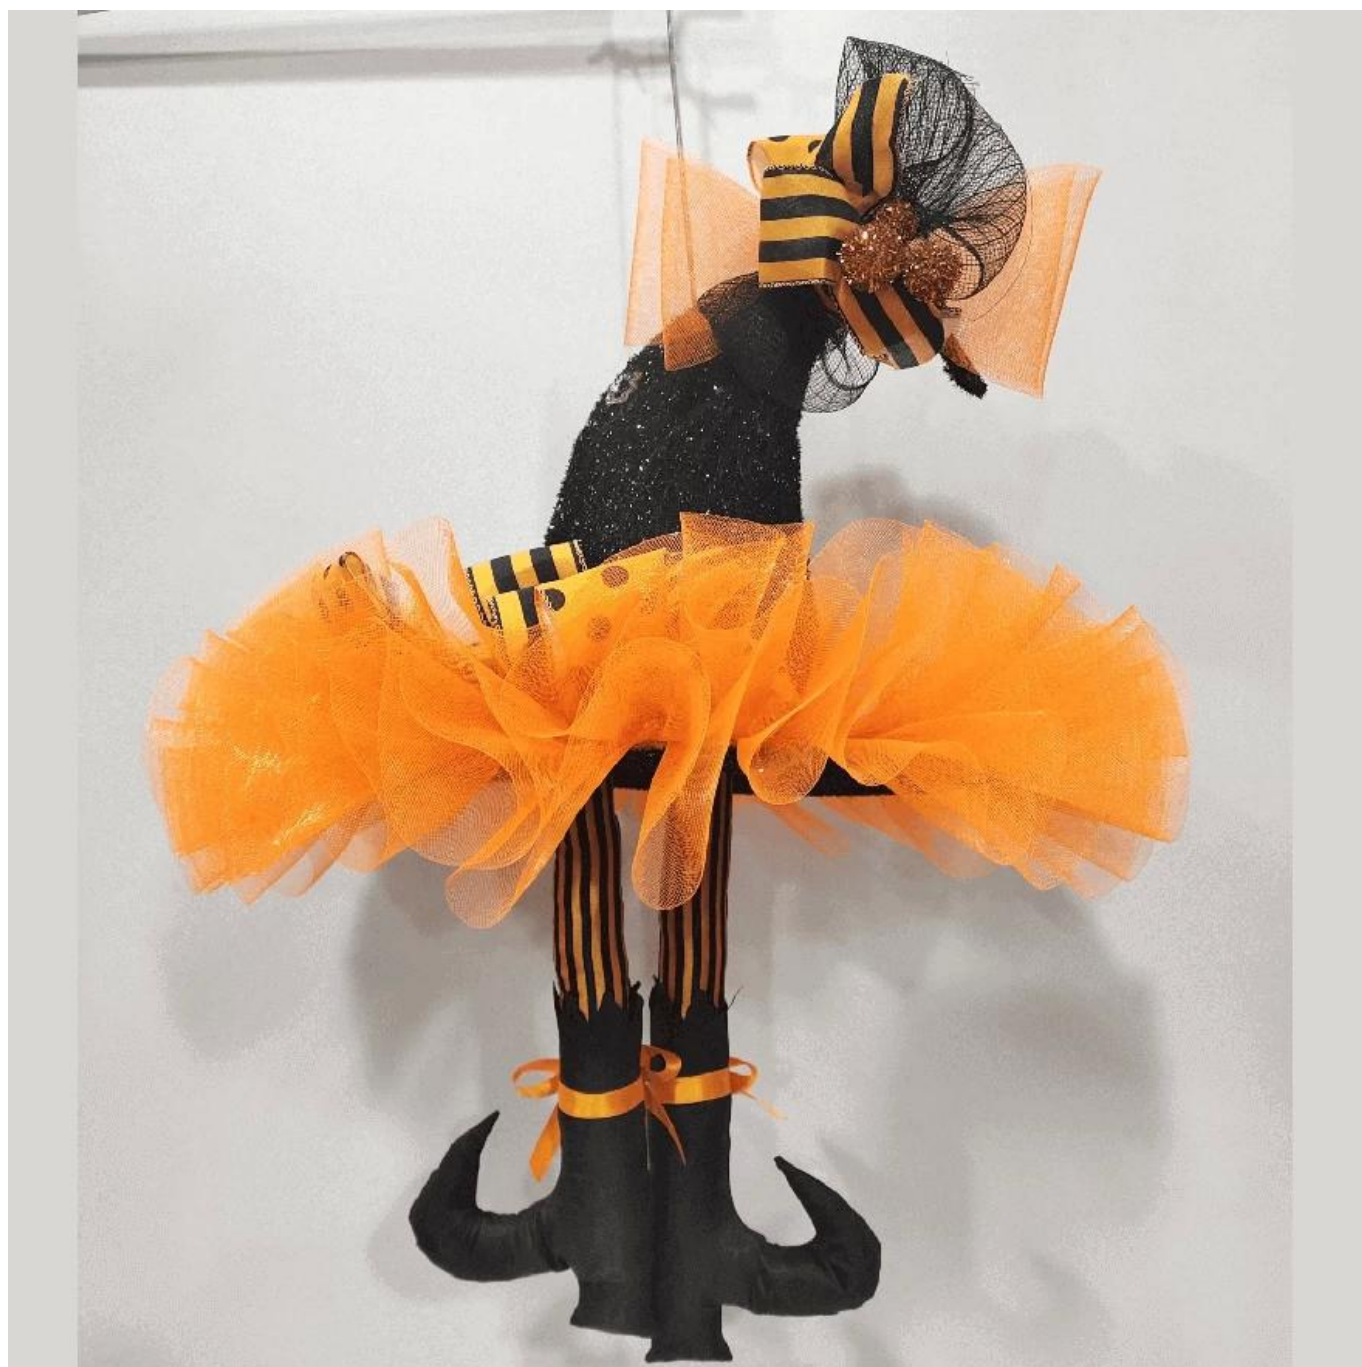

22-calowy brokatowy kapelusz na Halloween z nogą czarownicy Pomarańczowa siatkowa dekoracja wisząca na drzwiach wejściowych do domu

Można dodać światła LED: Ciemne kolory pomagają zwiększyć atmosferę Halloween, diody LED sprawiają, że jest ona widoczna w noc Halloween, wystarczająco upiorna i przerażająca.

Wiele rozmiarów: Średnica zewnętrzna wynosi około 15-30 cali. Można ją zastosować w wielu miejscach do dekoracji, wystarczającą jako dekoracja Halloween na drzwi wejściowe i ścianę.

Dostosowanie projektu DIY: Możemy zmodyfikować dowolne ozdoby według Twoich potrzeb, zaproponować nowe pomysły i zaprojektować nowe dekoracje na Halloween!

W każdej chwili możesz wysłać „zapytania” o szczegółowe informacje!