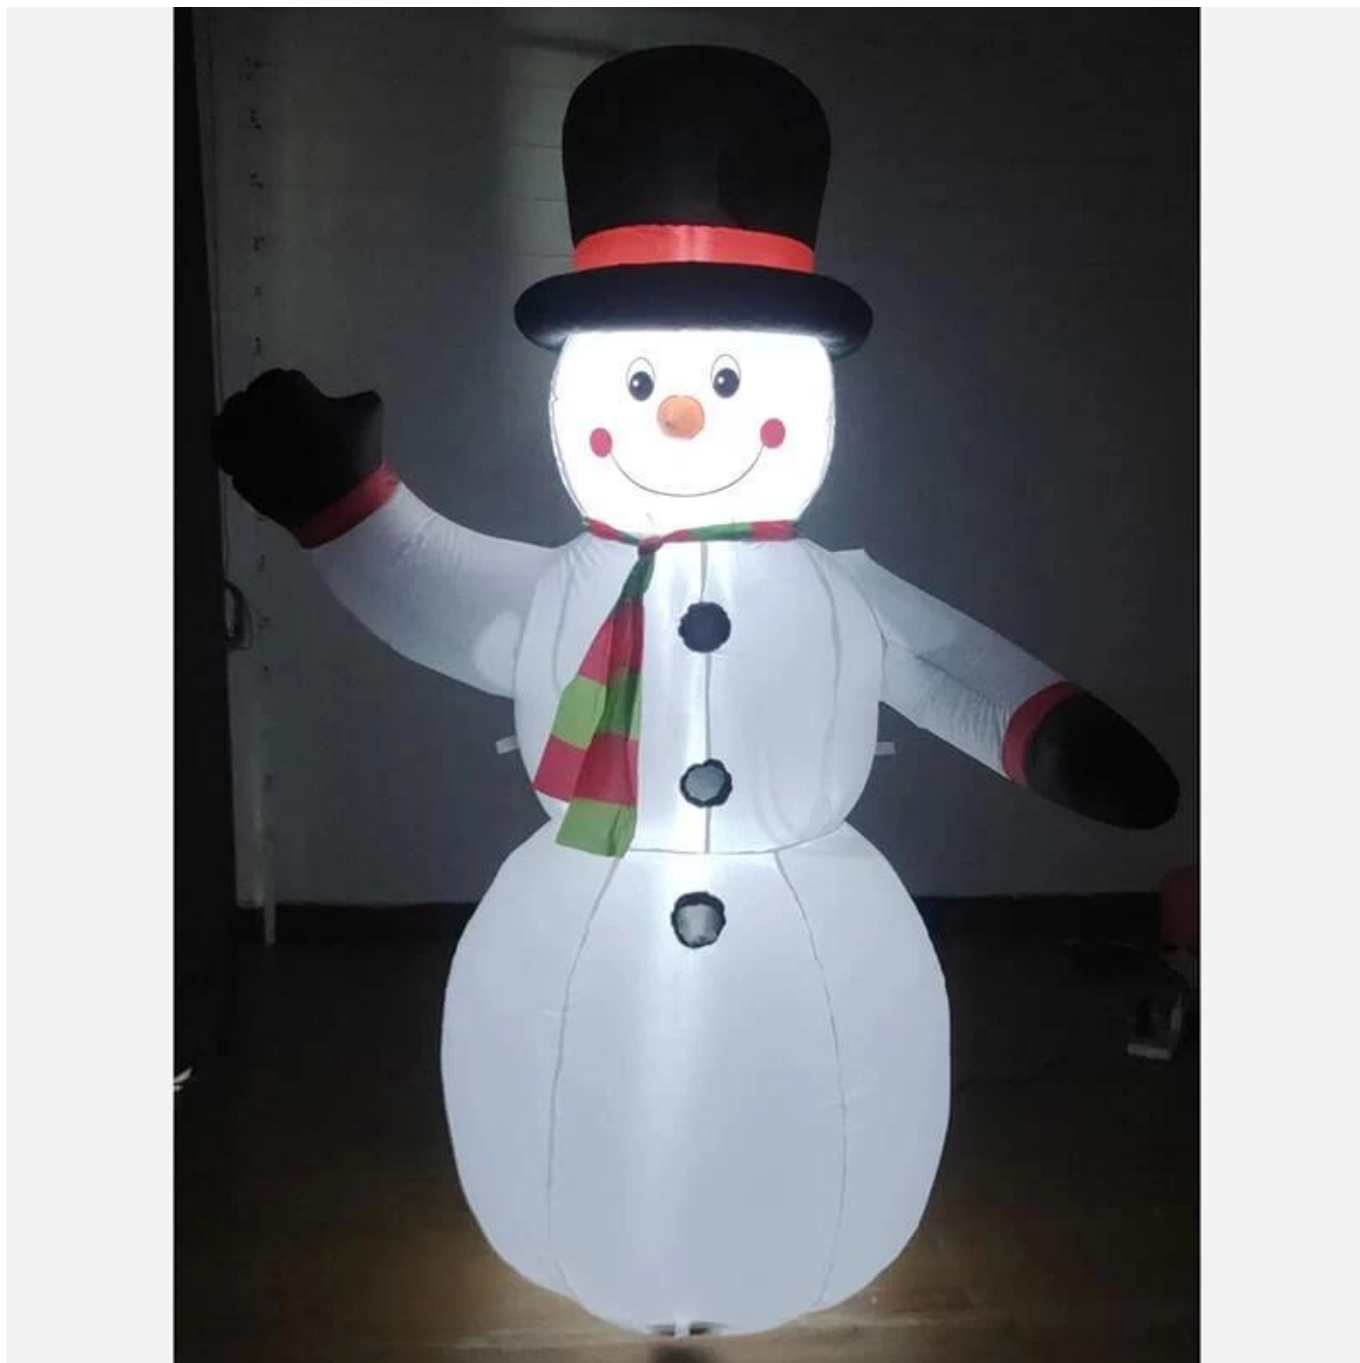

Xmas dmuchane wysadzić podwórko kryty odkryty świąteczne dekoracje świąteczne oświetlenie Led boże narodzenie nadmuchiwany bałwan

Materiał: Włókno poliestrowe 210T (poliester)

Gotowy produkt zawiera: produkt, wentylator, lampa, transformator, instrukcja neutralna i

odpowiednie akcesoria, które można bezpośrednio podłączyć do użytku

Poziom ochrony: IP44 do użytku wewnątrz i na zewnątrz.

**6FT Snowman**  
**Adapter: 12V DC1.0A**  
**Fan: 12VDC 0.8A**  
**LED /qty: 3 white LEDs**  
**Stake: 4, Rope: 2**

W każdej chwili możesz wysłać „zapytania” o szczegółowe informacje!

Item No:SI-B107  
Description:4FT Spider  
Adapter:12V DC0.6A  
Fan:12VDC 0.5A  
LED /qty:1 white LED & Multi moving projector light( without projector light,lower 1.56USD)  
Stake:4 Rope:2