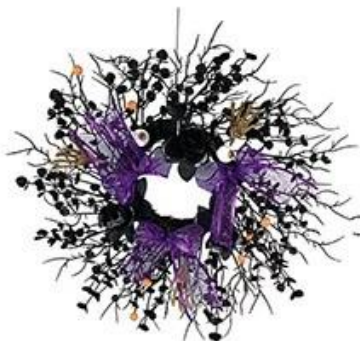

Poniżej znajduje się katalog Halloween. Jeśli chcesz poznać więcej stylów, skontaktuj się ze mną

HX23101812

HX23101813

HX23101814

HX23101815

HX23101816

HX23101817

HX23101819

HX23101820

HX23101821

HX23101822

HX23101823

HX23101824

HX23101825

HX23101826

HX23101827

HX23101828

HX23101829

HX23101830

HX23101831

HX23101832

Zakupy w jednym miejscu

Możemy świadczyć usługi projektowania portfela produktów dla wielu kategorii, bale świąteczne, [drzewko świąteczne](#), wieniec bożonarodzeniowy, świąteczne girlandy, bombki wianek, bombki girlandy, bombki Conetree, świąteczne dekoracje, wyskakująca choinka, dyskotekowa kula lustrzana, wieniec na halloween, dynia halloweenowa, jesienna dynia żniwna, wieniec jesienny, jesienne girlandy, jajko wielkanocne, wieniec wielkanocny , Świeca LED, Dekoracja LED