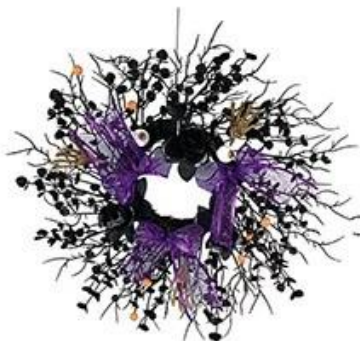

HX23101824

HX23101825

HX23101826

HX23101827

HX23101828

HX23101829

HX23101830

HX23101831

HX23101832

Zakupy w jednym miejscu

Możemy świadczyć usługi projektowania portfolio produktów dla wielu kategorii, [bombka](#), [drzewko świąteczne](#), [Wieniec](#)

[bożonarodzeniowy](#), [Girlandy świąteczne](#), [Wieniec z bombek](#) , [bombki](#)

[Girlandy](#), [bombki Conetree](#), [Dekoracja świąteczna](#), [wyskakująca](#)

[choinka](#), [dyskotekowa Kula Lustrzana](#), [Wieniec halloweenowy](#), [dynia](#)

[halloweenowa](#), [Jesienna dynia żniwna](#), [jesienny wieniec](#), [jesienne girlandy](#),