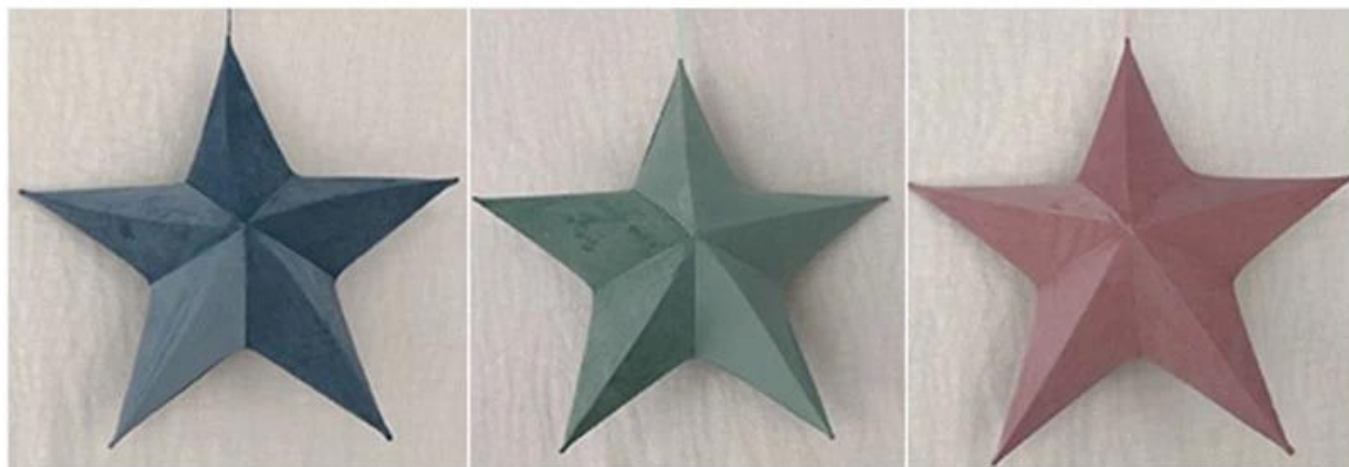

Different Colors And Sizes Show

40/65/80/110/135/150cm or custom

Zakupy w jednym miejscu

Możemy świadczyć usługi projektowania portfela produktów dla wielu kategorii, [bombka](#), [drzewko świąteczne](#), [Wieniec bożonarodzeniowy](#), [Girlandy świąteczne](#), [Wieniec z bombek](#), [bombki Girlandy](#), [bombki Conetree](#), [Dekoracja świąteczna](#), [wyskakująca choinka](#), [dyskotekowa Kula Lustrzana](#), [Wieniec halloweenowy](#), [dynia halloweenowa](#), [Jesienna dynia żniwna](#), [jesienny wieniec](#), [jesienne girlandy](#), [Pisanka](#), [wieniec wielkanocny](#)