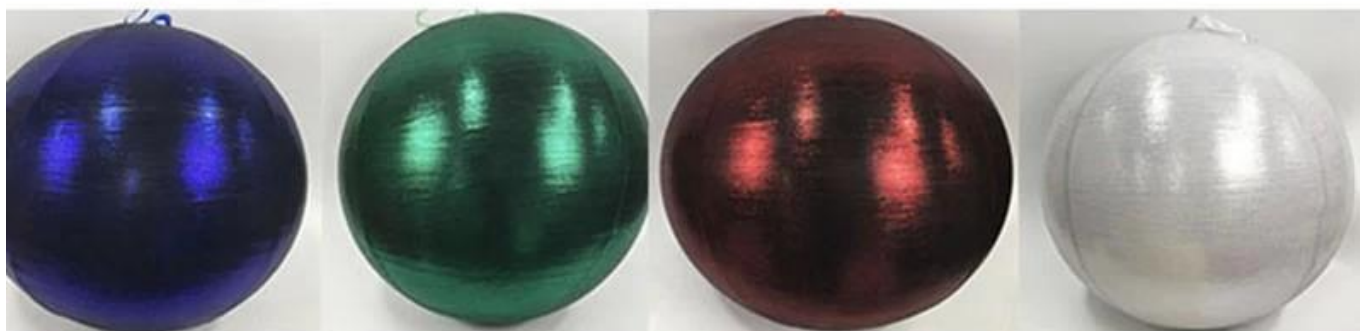

40 cm 50 cm 60 cm 70 cm 80 cm Wisząca świecąca nadmuchiwana bombka świąteczna

**Dostosowanie projektu DIY:** Możemy zmodyfikować dowolne ozdoby według Twoich potrzeb, zaproponować nowe pomysły i zaprojektować nową dekorację w kształcie gwiazdki

**O piłce:** Błyszcząca blichtrowa tkanina dodaje blasku każdemu świątecznemu wystrojowi. Do prawidłowego napełnienia wymaga pompy powietrza; maksymalny obwód w przypadku korzystania ze sprężarki powietrza lub pompy elektrycznej, Zalecane wyłącznie do celów dekoracyjnych; Nadaje się do użycia wewnątrz i na zewnątrz

**W każdej chwili możesz wysłać „zapytania” o szczegółowe informacje!**

srebrna nadmuchiwana bombka świąteczna w kolorze świecidełka

złota dmuchana bombka świąteczna

Niezależnie od tego, czy szukasz tradycyjnych dekoracji, czy chcesz czegoś wyjątkowego i kreatywnego, producenci Senmasine oferują bogaty wybór. Razem cieszymy się radością i kreatywnością tego świątecznego sezonu! Jeżeli masz dalsze pytania, śmiało je zadaj.

## Different Colors And Sizes Show

40/65/80/110/135/150cm or custom