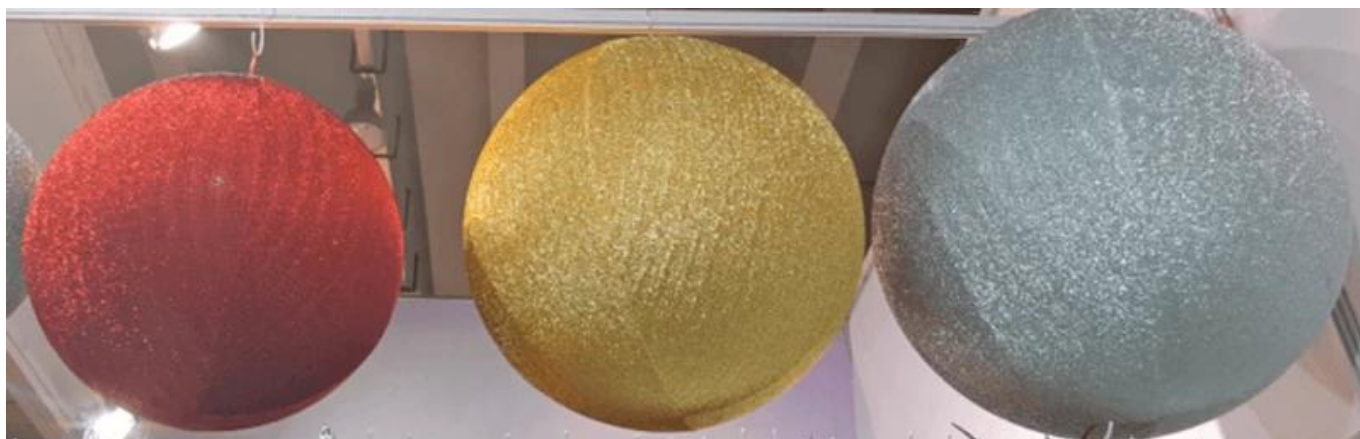

40 cm 50 cm 60 cm 70 cm 80 cm Wisząca świecąca nadmuchiwana bombka świąteczna

Dostosowanie projektu DIY: Możemy zmodyfikować dowolne ozdoby według Twoich potrzeb, zaproponować nowe pomysły i zaprojektować nową dekorację w kształcie gwiazdki

O piłce: Błyszcząca blichtrowa tkanina dodaje blasku każdemu świątecznemu wystrojowi. Do prawidłowego napełnienia wymaga pompy powietrza; maksymalny obwód w przypadku korzystania ze sprężarki powietrza lub pompy elektrycznej, Zalecane wyłącznie do celów dekoracyjnych; Nadaje się do użycia wewnątrz i na zewnątrz

W każdej chwili możesz wysłać „zapytania” o szczegółowe informacje!

srebrna nadmuchiwana bombka świąteczna w kolorze świecidełka