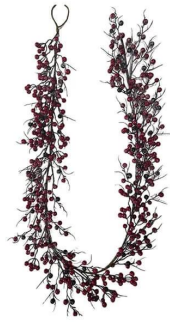

24-calowy wieniec z czerwonych jagód do zimowej dekoracji ścian frontowych drzwi i okien

**Można dodać światła LED:** Dodanie świateł LED sprawi, że będzie bardziej lśniący i piękny w nocy

**Wiele rozmiarów:** Średnica zewnętrzna wynosi około 20-30 cali. Można ją zastosować w wielu miejscach do dekoracji, dekoracji drzwi wejściowych i ściany.

Poniżej znajduje się katalog. Jeśli chcesz poznać więcej stylów, skontaktuj się ze mną

HH24-21W-24R

HH24-21C-6'R

HH24-21S-28R

ZC023-SHY065

HH24-30W-24BW

HH24-30C-6'BW

HH24-30S-28BW

ZC023-SHY064

HH24-28W-24RB

HH24-28C-6'RB

HH24-28S-28RB

ZC023-SHY063

HH24-29W-24R

HH24-29C-6'R

HH24-29S-28R