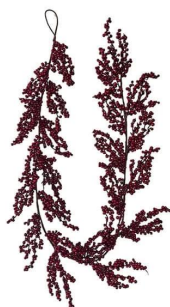

HH24-21C-6'R