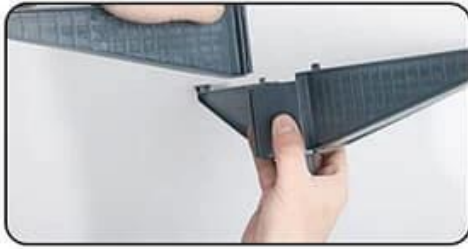

W ZESTAWIE CHOINKA: Czerwona wstążka poinsecje złote ozdoby duża czerwona kokarda. Światła są bezpieczne i dopuszczone do użytku wewnątrz i na zewnątrz.

Idealna choinka pop-up: Najlepsza choinka do domu, ślubu, Bożego Narodzenia, wakacji, restauracji, centrum handlowego, hotelu, restauracji, hotelu, budynku komercyjnego, centrum handlowego.

W każdej chwili możesz wysłać „zapytania” o szczegółowe informacje!

High Quality PVC

Dense and Realistic Design

Beautiful Ornaments

Easy to Install

1. Set up the Base

2. Connect the Two Sections of the Tree