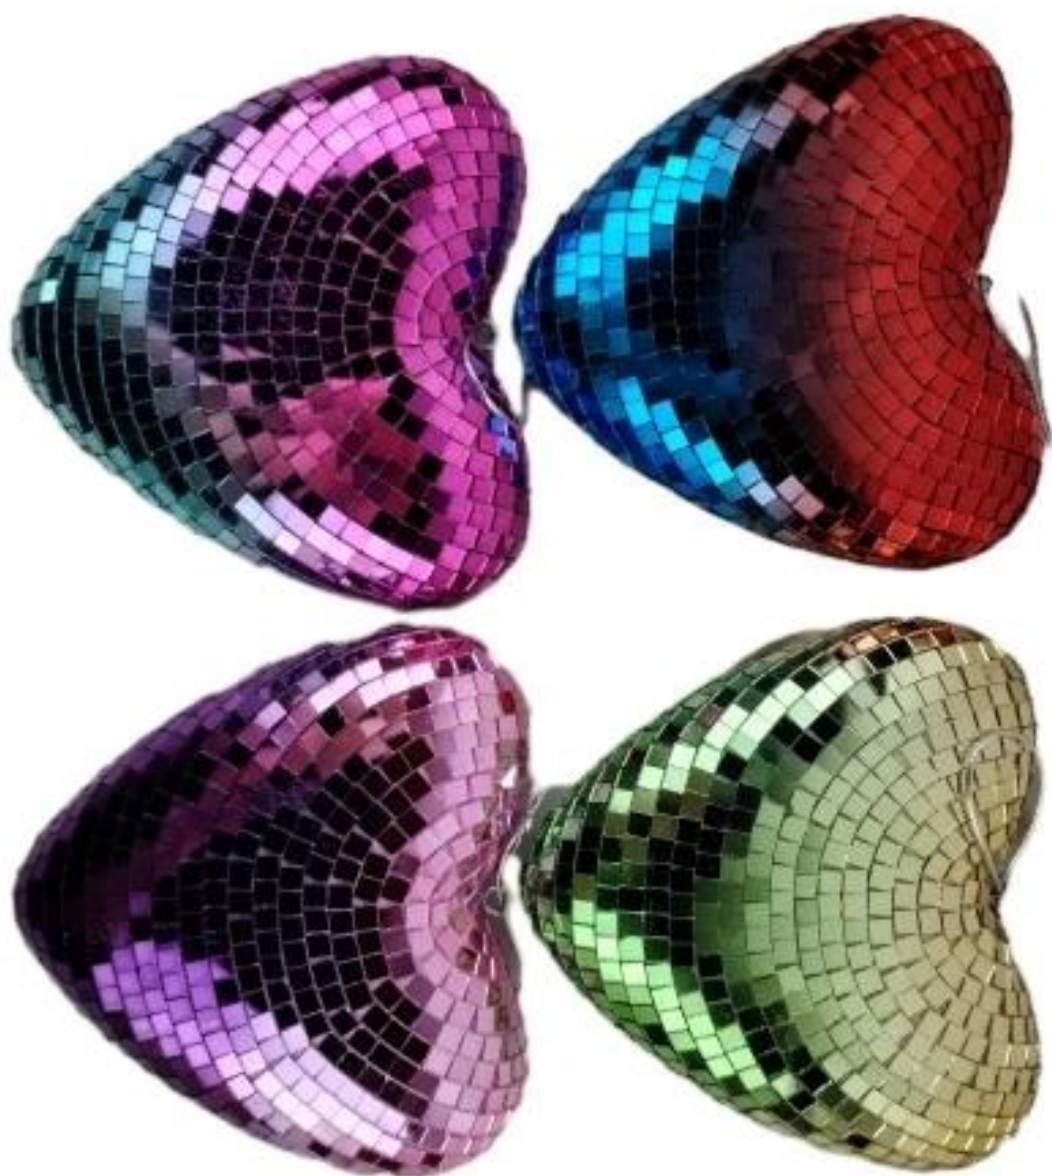

Różne rozmiary kule dyskotekowe impreza festiwalowa dekoracja 7,5-30 cm okrągłe serce w kształcie gwiazdy wiszące lustro kula dyskotekowa

Kula dyskotekowa o średnicy 7,5 cm

Kula dyskotekowa o średnicy 11 cm

Kula dyskotekowa o średnicy 9,5 cm

Kula dyskotekowa o średnicy 12 cm

Kula dyskotekowa o średnicy 13,5 cm

Kula dyskotekowa o średnicy 9,5 cm

W każdej chwili możesz wysłać „zapytania” o szczegółowe informacje!