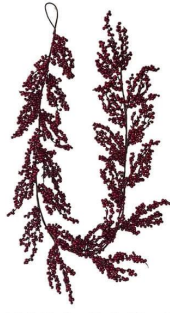

HH24-21C-6'R