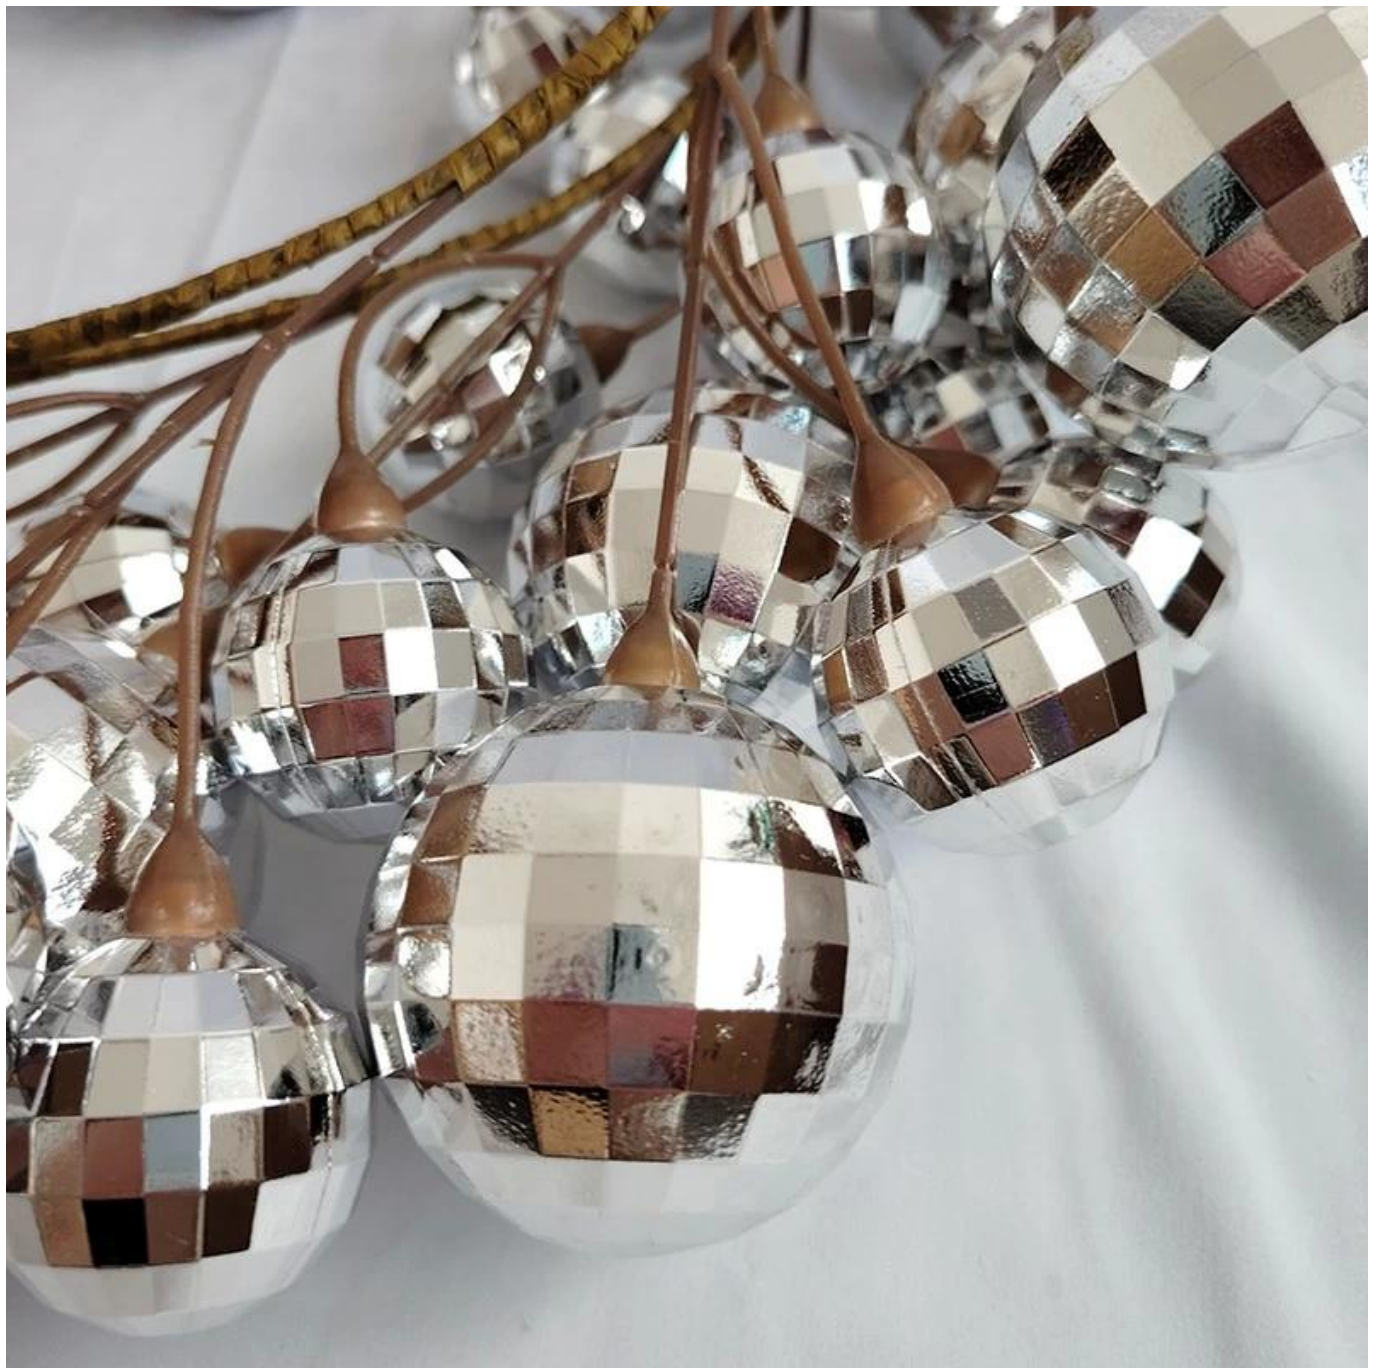

girlandy świąteczne z kulkami na przyjęcie świąteczne wiszące dekoracje ze srebrnej girlandy z bombkami o długości 6 stóp

W każdej chwili możesz wysłać „zapytania” o szczegółowe informacje!

WS2404-10 33CM

WS2404-11 40CM

WS2404-12 45CM

WS2404-13 50CM

WS2404-19 40CM

WS2404-17 33CM

WS2404-16 40CM

WS2404-15 45CM

WS2404-14 50CM