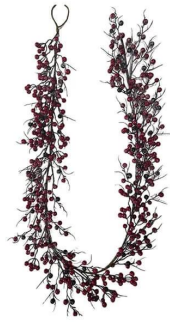

Guirlanda de frutas de Natal de 24 polegadas para decoração suspensa de janelas de parede da porta da frente de inverno

Pode ser adicionado luzes LED: Adicionar luzes LED tornará mais brilhante e bonito à noite

Vários tamanhos: O diâmetro externo é de cerca de 20-30 polegadas, pode ser aplicado em muitos lugares para decoração, decoração de porta frontal e parede.

Personalização de design DIY: Podemos modificar qualquer enfeite de acordo com suas necessidades, ter novas ideias e criar novas decorações de frutas vermelhas

O seguinte é o catálogo. Se você quiser saber mais estilos, entre em contato comigo

HH24-21W-24R

HH24-21C-6'R

HH24-21S-28R

ZC023-SHY065

HH24-30W-24BW

HH24-30C-6'BW

HH24-30S-28BW

ZC023-SHY064

HH24-28W-24RB

HH24-28C-6'RB

HH24-28S-28RB

ZC023-SHY063

HH24-29W-24R

HH24-29C-6'R

HH24-29S-28R