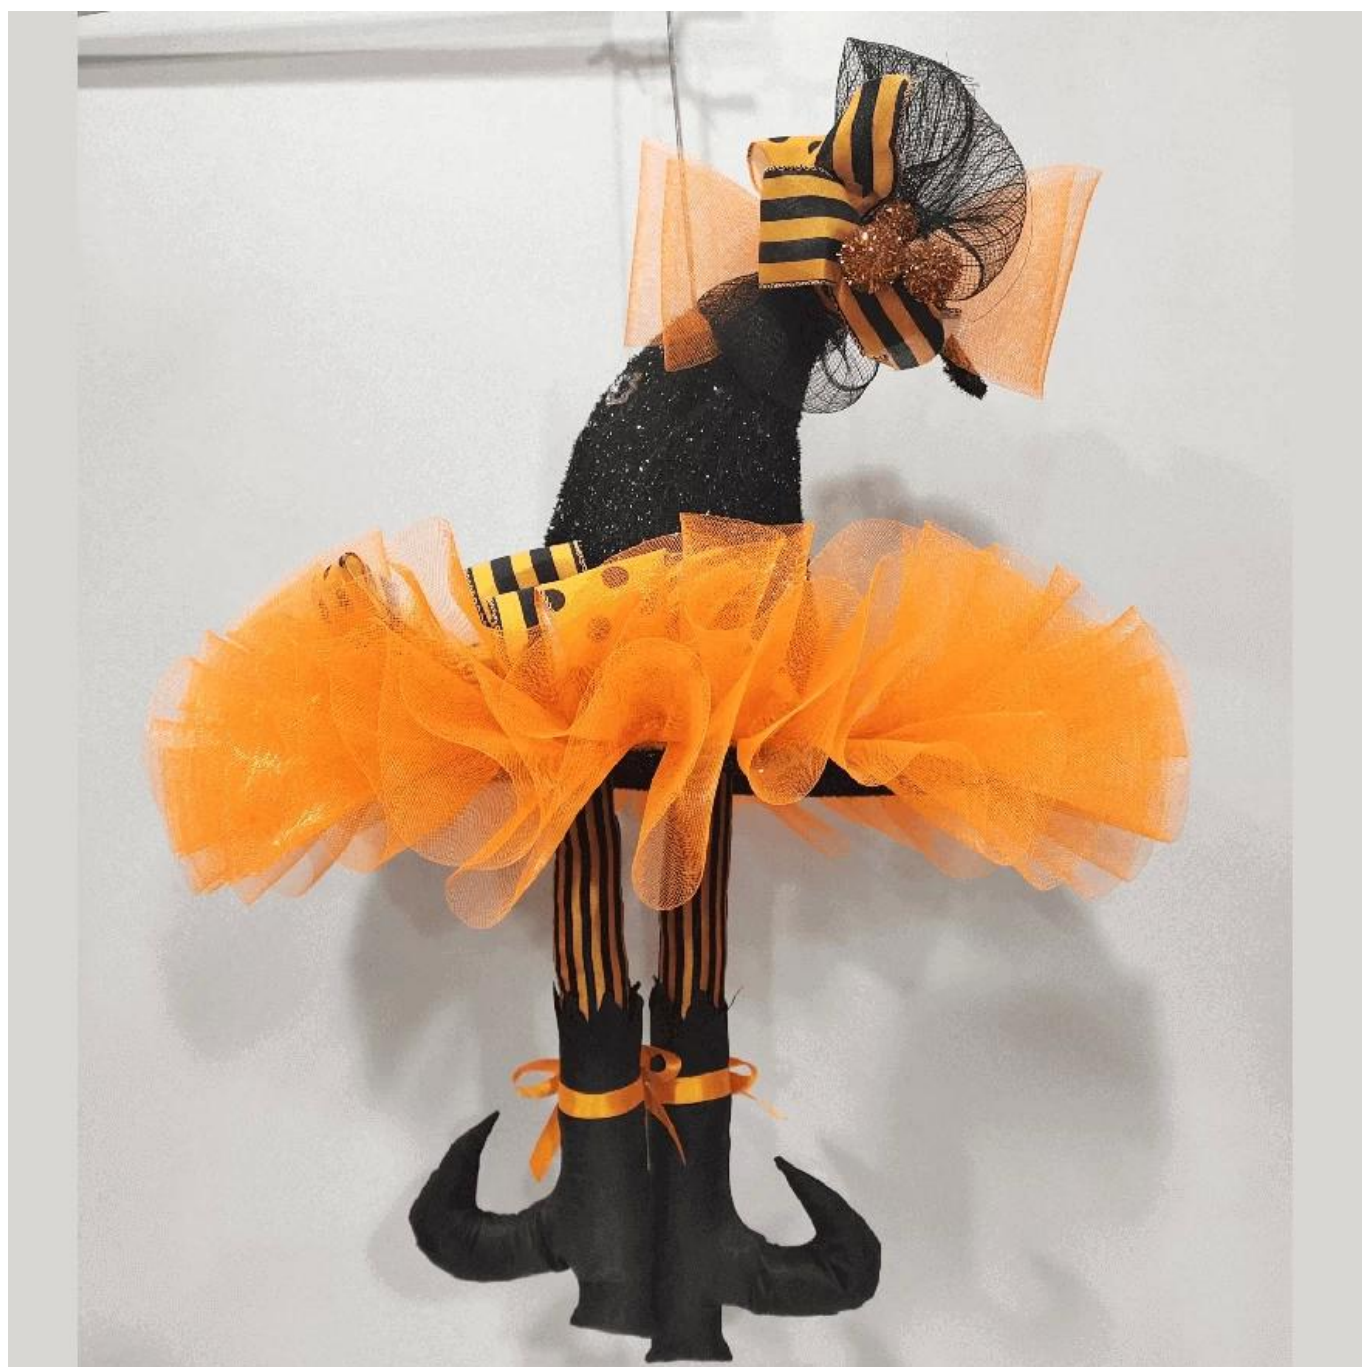

Chapéu de Halloween com glitter de 22 polegadas com perna de bruxa malha laranja porta frontal decoração suspensa para casa

Pode ser adicionado luzes LED: As cores escuras ajudam a aumentar a atmosfera de Halloween, as luzes multi LED tornam-no visível para a noite de Halloween, assustador e assustador o suficiente.

Vários tamanhos: O diâmetro externo é de cerca de 15-30 polegadas, pode ser aplicado em muitos lugares para decoração, o suficiente como decoração de Halloween para porta frontal e parede.

Personalização de design DIY: Podemos modificar qualquer enfeite de acordo com suas necessidades, ter novas ideias e criar novas decorações de Halloween☐

Sinta-se à vontade para enviar "perguntas" para detalhes específicos a qualquer momento☐