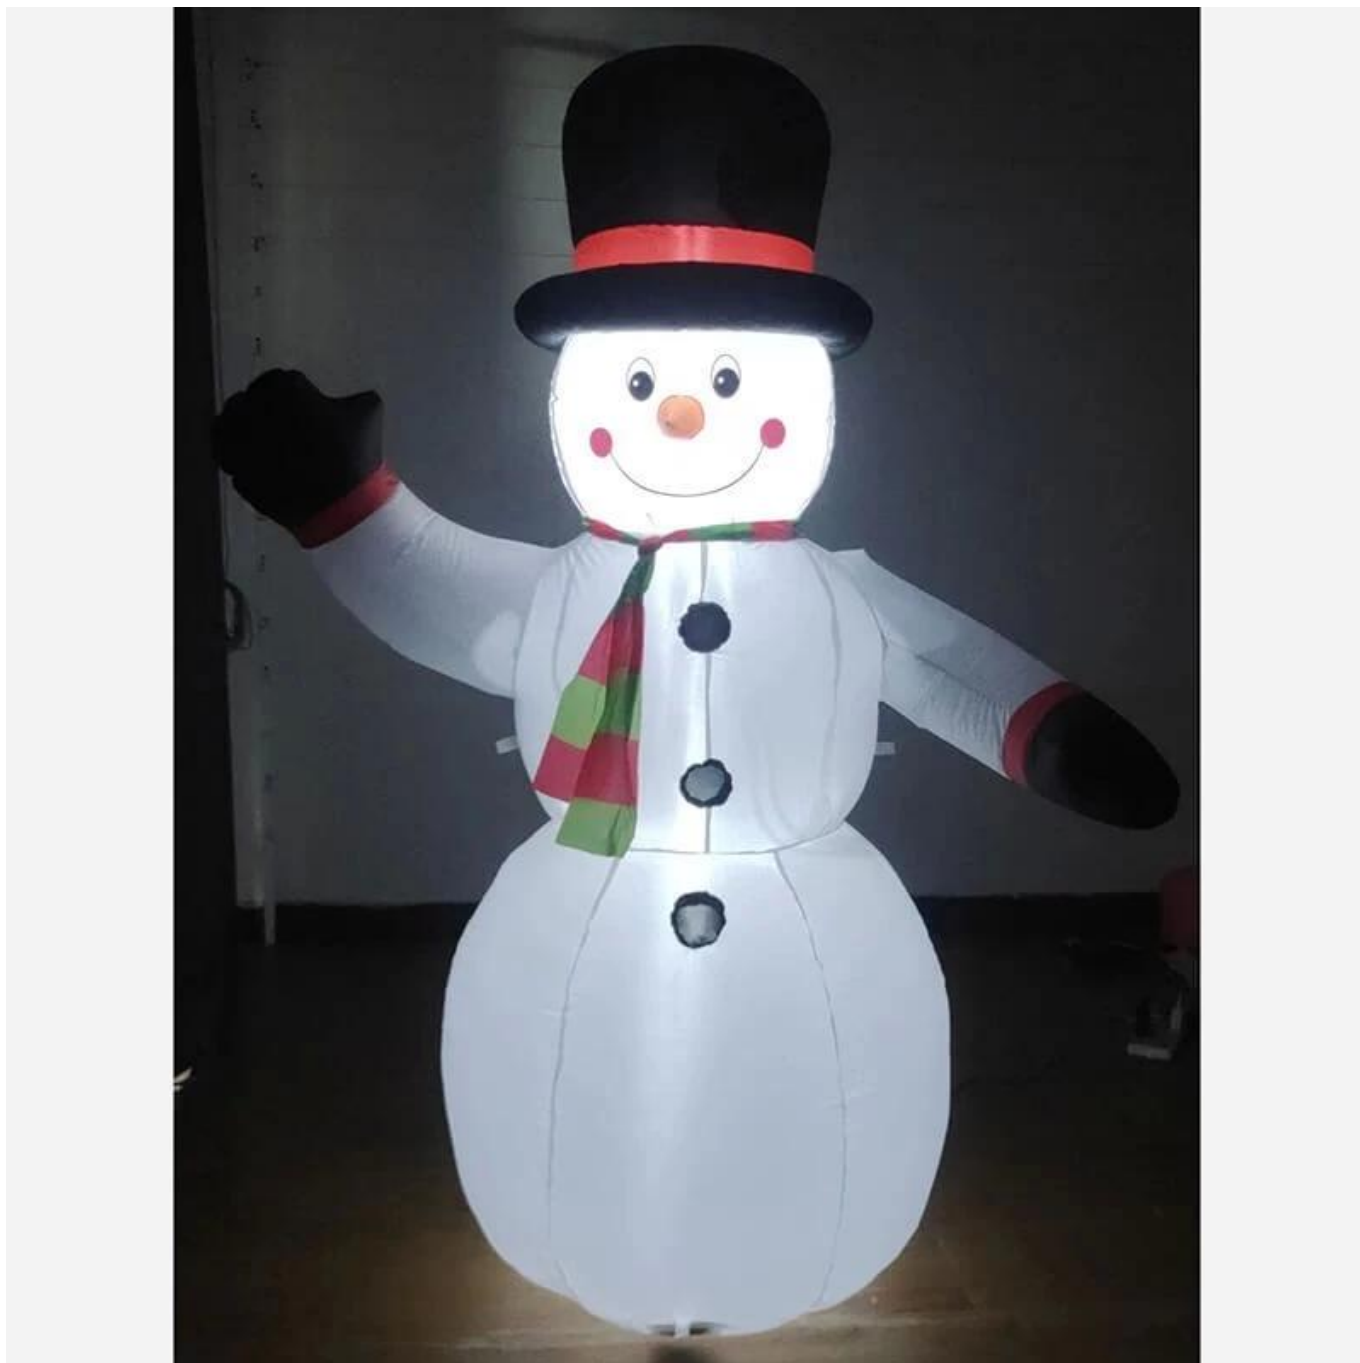

Infláveis de natal explodir quintal interior ao ar livre festivo decoração do feriado luzes led natal boneco de neve inflável

Material: Fibra de poliéster 210T (poliéster)

O produto acabado inclui: produto, ventilador, lâmpada, transformador, neutro manual e

acessórios correspondentes, que podem ser conectados diretamente para uso

Nível de proteção: IP44 para uso interno e externo.

6FT Snowman
Adapter: 12V DC1.0A
Fan: 12VDC 0.8A
LED /qty: 3 white LEDs
Stake: 4, Rope: 2

Sinta-se à vontade para enviar "consultas" para detalhes específicos a qualquer momento

Item No:SI-B107
Description:4FT Spider
Adapter:12V DC0.6A
Fan:12VDC 0.5A
LED /qty:1 white LED & Multi moving projector light(without projector light,lower 1.56USD)
Stake:4 Rope:2