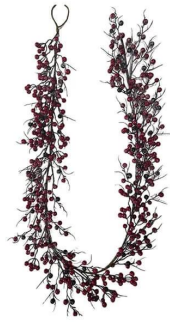

Guirlanda de frutas vermelhas de 6 pés para decoração suspensa de janelas de parede da porta da frente de inverno

Pode ser adicionado luzes LED: Adicionar luzes LED tornará mais brilhante e bonito à noite

O seguinte é o catálogo. Se você quiser saber mais estilos, entre em contato comigo

HH24-21W-24R

HH24-21C-6'R

HH24-21S-28R

ZC023-SHY065

HH24-30W-24BW

HH24-30C-6'BW

HH24-30S-28BW

ZC023-SHY064

HH24-28W-24RB

HH24-28C-6'RB

HH24-28S-28RB

ZC023-SHY063

HH24-29W-24R

HH24-29C-6'R

HH24-29S-28R